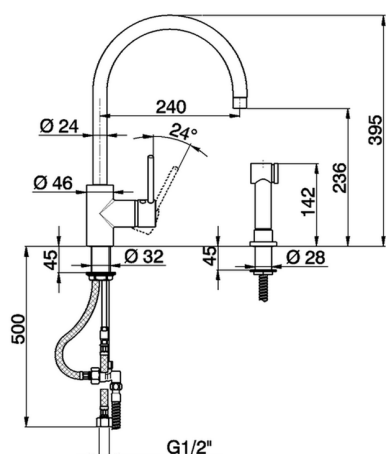

Fregadero monomando ducha extraíble KITCHEN_LL404570

MODELO **LL404570**

Fregadero monomando ducha extraíble, caño giratorio, flexible de Latón 150 cm

ACABADOS DISPONIBLES

CARACTERÍSTICAS

Recambio Cartucho **ZZ93196000**

Cartucho Monomando 38 mm

2026-05-21