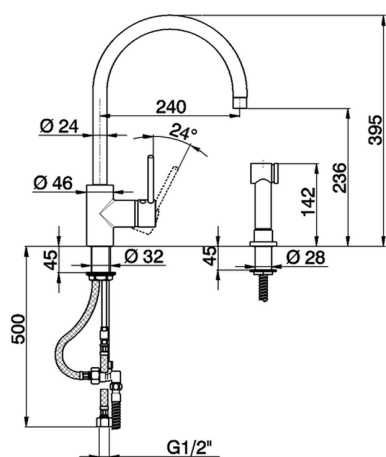

Fregadero monomando ducha extraíble KITCHEN_LL404570

MODELO **LL404570**

Fregadero monomando ducha extraíble, caño giratorio, flexible de Latón 150 cm

ACABADOS DISPONIBLES

CARACTERÍSTICAS

Recambio Cartucho **ZZ93196000**

Cartucho Monomando 38 mm

2026-04-10