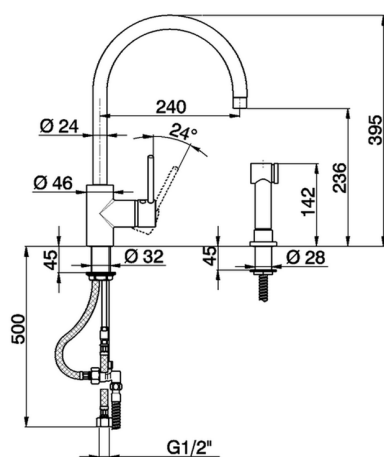

Fregadero monomando ducha extraíble KITCHEN_LL404570

MODELO **LL404570**

Fregadero monomando ducha extraíble, caño giratorio, flexible de Latón 150 cm

ACABADOS DISPONIBLES

CARACTERÍSTICAS

Recambio Cartucho **ZZ93196000**

Cartucho Monomando 38 mm

2026-04-30