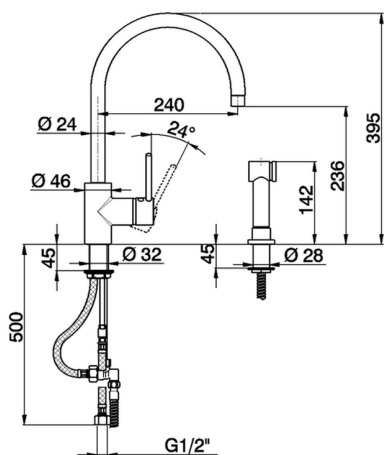

## Fregadero monomando ducha extraíble KITCHEN\_LL404570

MODELO **LL404570**

Fregadero monomando ducha extraíble, caño giratorio, flexible de Latón 150 cm

ACABADOS DISPONIBLES

CARACTERÍSTICAS

Recambio Cartucho **ZZ93196000**

**Cartucho Monomando 38 mm**

2026-06-10