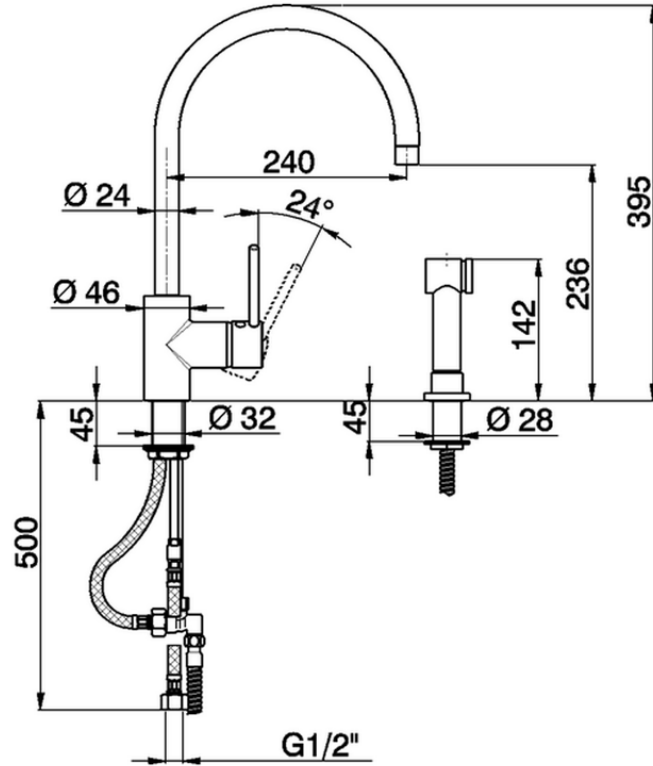

Fregadero monomando ducha extraíble KITCHEN_LL404570

LL404570

<https://es.huberitalia.com/fregadero-monomando-ducha-extraible-kitchen-ll404570>

2026-04-30