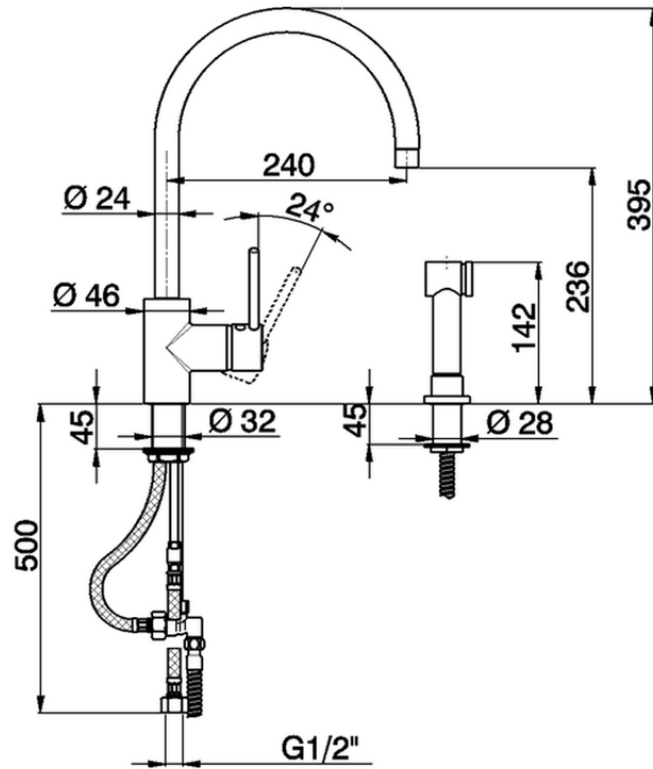

Fregadero monomando ducha extraíble KITCHEN_LL404570

LL404570

<https://es.huberitalia.com/fregadero-monomando-ducha-extraible-kitchen-ll404570>

2026-05-21