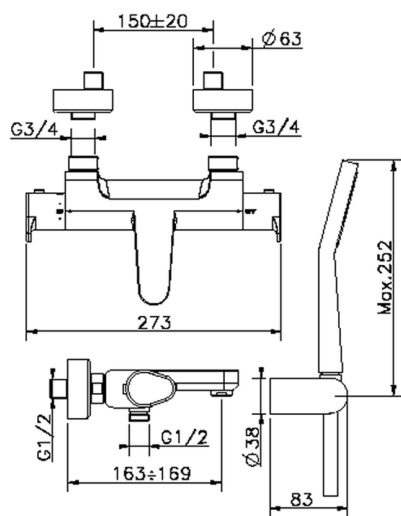

Bañera termostática con duplex H3_H3D21015

MODELO **H3D21015**

Bañera termostática con duplex, soporte duchita articulado mural, duchita una función Ø100 mm de ABS, flexible liso SILVERFLEX 150 cm

ACABADOS DISPONIBLES

-  **21** 21 Cromo
-  **2F** 2F Níquel Cepillado
-  **40** 40 Negro Mate

CARACTERÍSTICAS

Recambio Cartucho **22.04A.AR - ZZ97279004**

Cartucho Termostático Argo 2 (filtro lungo)

DeviaStop

La tecnología Huber DeviaStop le permite ajustar el caudal de agua y dirigirla hacia la salida elegida (rociador superior, ducha de mano, etc.).