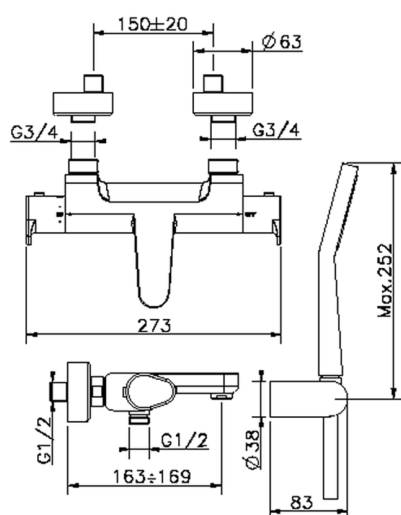

Bañera termostática con duplex H3_H3D21015

MODELO **H3D21015**

Bañera termostática con duplex, soporte duchita articulado mural, duchita una función Ø100 mm de ABS, flexible liso SILVERFLEX 150 cm

ACABADOS DISPONIBLES

-  **21** 21 Cromo
-  **2F** 2F Níquel Cepillado
-  **40** 40 Negro Mate

CARACTERÍSTICAS

Recambio Cartucho **22.04A.AR - ZZ97279004**

Cartucho Termostático Argo 2 (filtro lungo)

DeviaStop

La tecnología Huber DeviaStop le permite ajustar el caudal de agua y dirigirla hacia la salida elegida (rociador superior, ducha de mano, etc.).