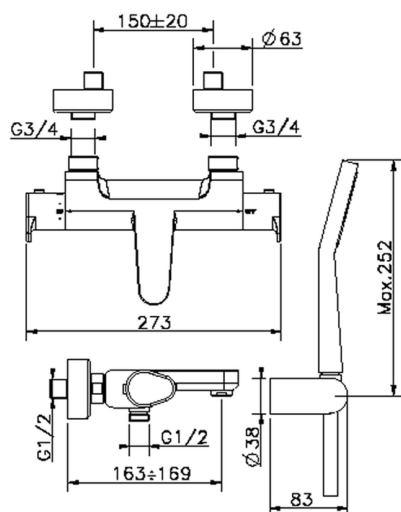

Bañera termostática con duplex H3_H3D21015

MODELO **H3D21015**

Bañera termostática con duplex, soporte duchita articulado mural, duchita una función Ø100 mm de ABS, flexible liso SILVERFLEX 150 cm

ACABADOS DISPONIBLES

-  **21** 21 Cromo
-  **2F** 2F Níquel Cepillado
-  **40** 40 Negro Mate

CARACTERÍSTICAS

Recambio Cartucho **22.04A.AR - ZZ97279004**

Cartucho Termostático Argo 2 (filtro lungo)

DeviaStop

La tecnología Huber DeviaStop le permite ajustar el caudal de agua y dirigirla hacia la salida elegida (rociador superior, ducha de mano, etc.).