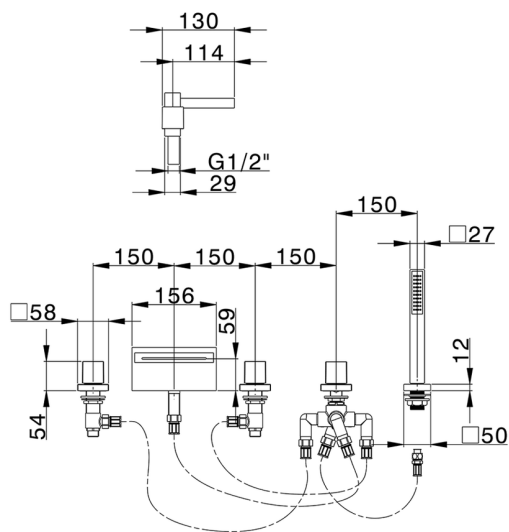

Borde bañera 5 agujeros NUOVA EGO_NE000260

MODELO **NE000260**

Borde bañera 5 agujeros,desviador 2 salidas,duchita una función minimal.cuadrada 27x27mm ABS,flexible extraíble 150 cm

ACABADOS DISPONIBLES

-  **21** 21 Cromo
-  **2F** 2F Níquel Cepillado
-  **40** 40 Negro Mate
-  **4Q** 4Q Blanco Mate