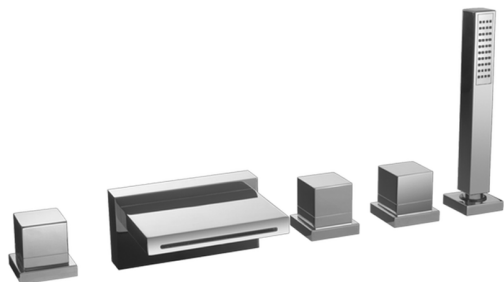

Borde bañera 5 agujeros NUOVA EGO_NE000260

MODELO **NE000260**

Borde bañera 5 agujeros,desviador 2 salidas,duchita una función minimal.cuadrada 27x27mm ABS,flexible extraíble 150 cm

ACABADOS DISPONIBLES

-  **21** 21 Cromo
-  **2F** 2F Níquel Cepillado
-  **40** 40 Negro Mate
-  **4Q** 4Q Blanco Mate