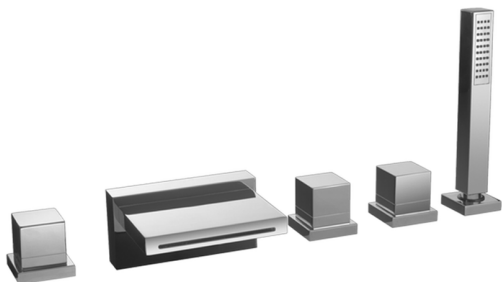

Borde bañera 5 agujeros NUOVA EGO_NE000260

MODELO **NE000260**

Borde bañera 5 agujeros,desviador 2 salidas,duchita una función minimal.cuadrada 27x27mm ABS,flexible extraíble 150 cm

ACABADOS DISPONIBLES

-  **21** 21 Cromo
-  **2F** 2F Níquel Cepillado
-  **40** 40 Negro Mate
-  **4Q** 4Q Blanco Mate