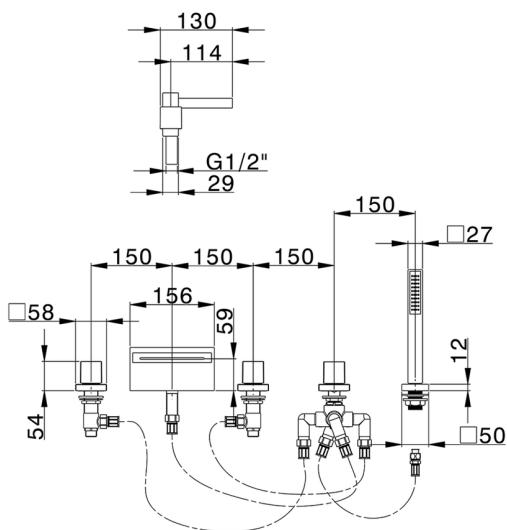

Borde bañera 5 agujeros NUOVA EGO_NE000260

MODELO **NE000260**

Borde bañera 5 agujeros,desviador 2 salidas,duchita una función minimal.cuadrada 27x27mm ABS,flexible extraíble 150 cm

ACABADOS DISPONIBLES

-  **21** 21 Cromo
-  **2F** 2F Níquel Cepillado
-  **40** 40 Negro Mate
-  **4Q** 4Q Blanco Mate