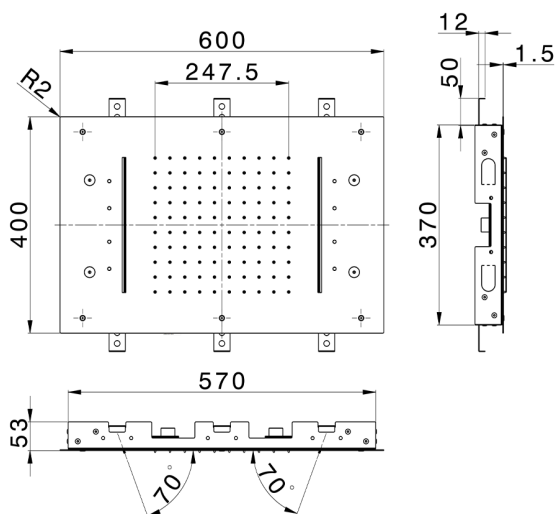

Rociadores de techo 600x400 mm ZEN_ZS1C0375

MODELO **ZS1C0375**

Rociadores de techo 600x400 mm, funciones lluvia, nebulizador, funciones 2 cascadas, cromoterapia, con teclado empotrado incluido, acero inoxidable AISI 304

ACABADOS DISPONIBLES

- **40** 40 Negro Mate
- **4Q** 4Q Blanco Mate
- **D1** D1 Inox Cepillado
- **D2** D2 Inox brillo

CARACTERÍSTICAS

2025-02-05