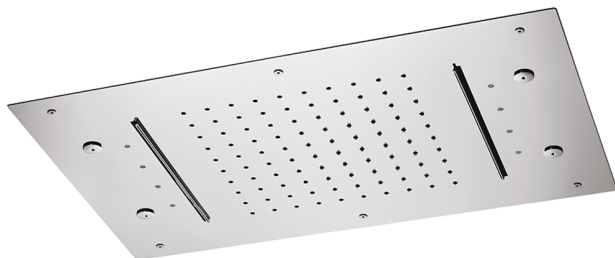

## Rociadores de techo 600x400 mm ZEN\_ZS1C0375

MODELO **ZS1C0375**

Rociadores de techo 600x400 mm, funciones lluvia, nebulizador, funciones 2 cascadas, cromoterapia, con teclado empotrado incluido, acero inoxidable AISI 304

ACABADOS DISPONIBLES

-  **40** 40 Negro Mate
-  **4Q** 4Q Blanco Mate
-  **D1** D1 Inox Cepillado
-  **D2** D2 Inox brillo

CARACTERÍSTICAS

2025-02-05