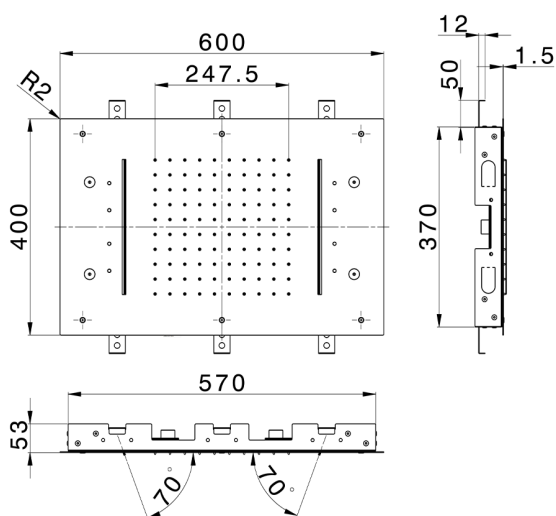

Rociadores de techo 600x400 mm ZEN_ZS1C0375

MODELO **ZS1C0375**

Rociadores de techo 600x400 mm, funciones lluvia, nebulizador, funciones 2 cascadas, cromoterapia, con teclado empotrado incluido, acero inoxidable AISI 304

ACABADOS DISPONIBLES

- **40** 40 Negro Mate
- **4Q** 4Q Blanco Mate
- **D1** D1 Inox Cepillado
- **D2** D2 Inox brillo

CARACTERÍSTICAS

2025-02-05