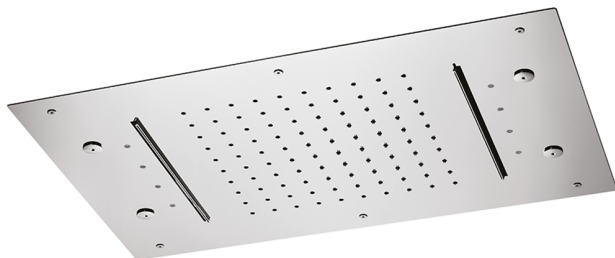

Rociadores de techo 600x400 mm ZEN_ZS1C0375

MODELO **ZS1C0375**

Rociadores de techo 600x400 mm, funciones lluvia, nebulizador, funciones 2 cascadas, cromoterapia, con teclado empotrado incluido, acero inoxidable AISI 304

ACABADOS DISPONIBLES

-  **40** 40 Negro Mate
-  **4Q** 4Q Blanco Mate
-  **D1** D1 Inox Cepillado
-  **D2** D2 Inox brillo

CARACTERÍSTICAS

2025-02-05