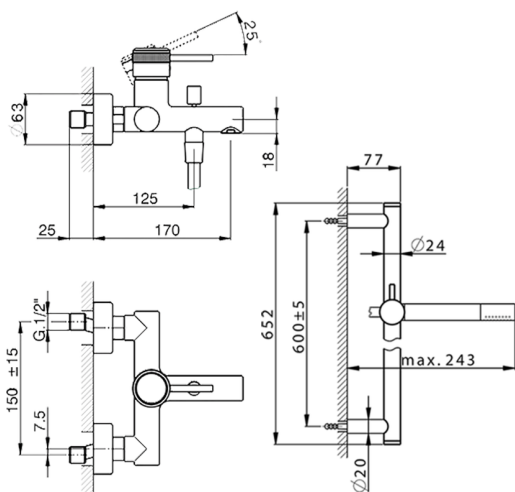

## Bañera monomando con duplex CHRONOS\_CR000060

MODELO **CR000060**

Bañera monomando con duplex, barra 60 cm con soporte corredizo, ducha una función minimal Ø24mm de Latón, flexible lisse SUPREME 150 cm

ACABADOS DISPONIBLES

-  **21** 21 Cromo
-  **2F** 2F Níquel Cepillado
-  **2Q** 2Q Black Titanium

CARACTERÍSTICAS

Recambio Cartucho **ZZ95435000**

**Cartucho Monomando 35 mm**

2024-12-22