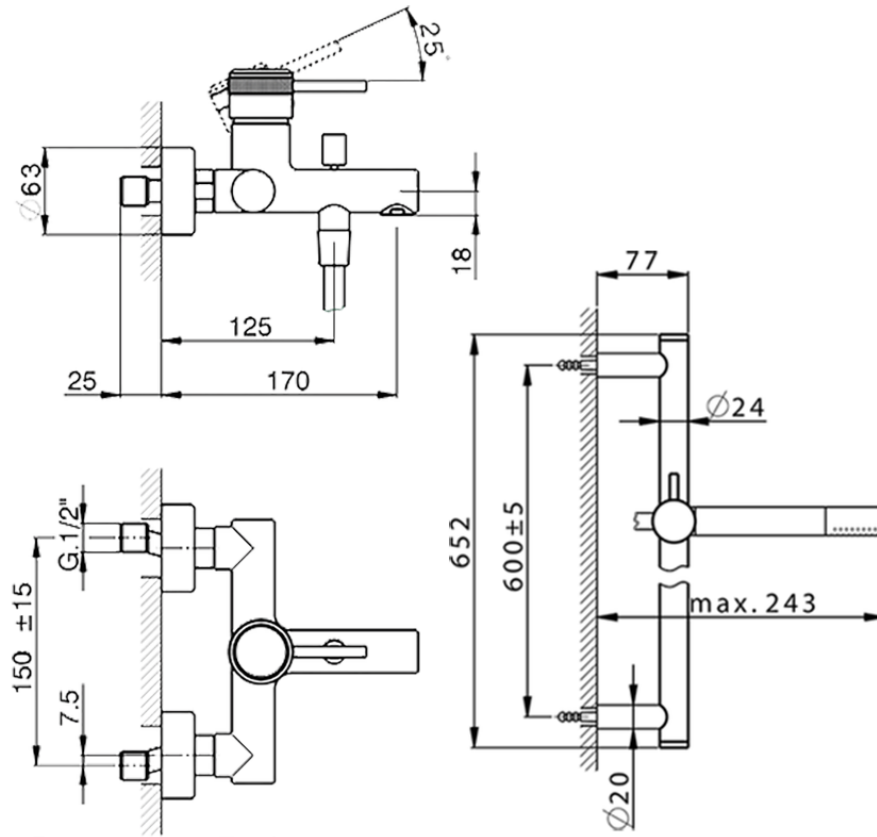

Bañera monomando con duplex CHRONOS_CR000060

CR000060

<https://es.huberitalia.com/banera-monomando-con-duplex-chronos-cr000060>

2024-12-22