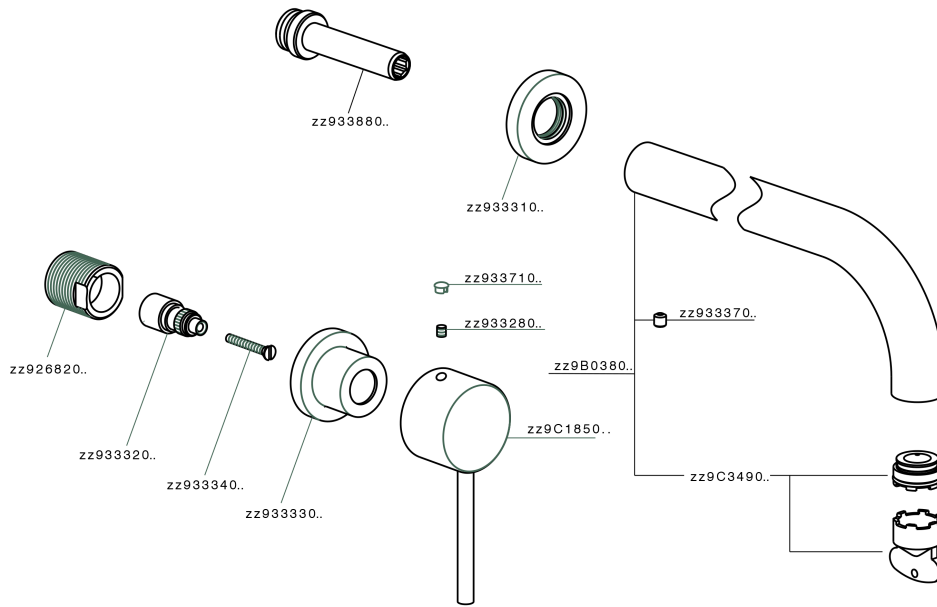

Parte externa lavabo de pared NUOVA KIRUNA_K2013510

MODELO **K2013510**

Parte externa lavabo de pared, sin parte empotrada, caño L.200 mm, para art. ZB033511

ACABADOS DISPONIBLES

-  **21** 21 Cromo
-  **26** 26 Cobre Viejo
-  **2F** 2F Níquel Cepillado
-  **2W** 2W Oro Cepillado
-  **40** 40 Negro Mate
-  **4Q** 4Q Blanco Mate

CARACTERÍSTICAS

Instalación	Empotrado
Empotrado 1	ZB033511

Parte externa lavabo de pared NUOVA KIRUNA_K2013510

K2013510

<https://es.huberitalia.com/parte-externa-lavabo-de-pared-nuova-kiruna-k2013510>

Parte empotrada lavabo de pared EMPOTRADO_ZB033511

MODELO **ZB033511**

Parte empotrada lavabo de pared, con montura de derecha y montura de izquierda

ACABADOS DISPONIBLES

04 04 Sin Acabado

CARACTERÍSTICAS

Instalación	Empotrado
Empotrado	1

2024-11-23