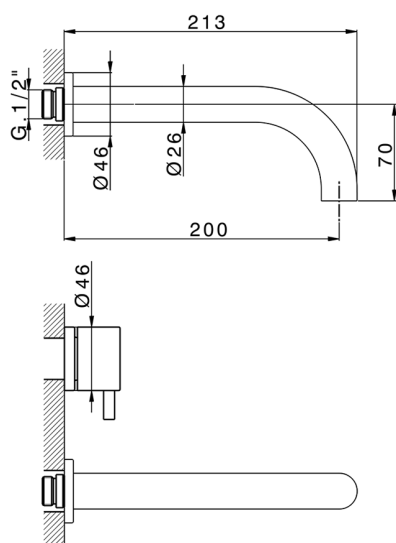

Parte externa lavabo de pared NUOVA KIRUNA_K2013510

MODELO **K2013510**

Parte externa lavabo de pared, sin parte empotrada, caño L.200 mm, para art. ZB033511

ACABADOS DISPONIBLES

-  **21** 21 Cromo
-  **26** 26 Cobre Viejo
-  **2F** 2F Níquel Cepillado
-  **2W** 2W Oro Cepillado
-  **40** 40 Negro Mate
-  **4Q** 4Q Blanco Mate

CARACTERÍSTICAS

Instalación	Empotrado
Empotrado 1	ZB033511

Parte externa lavabo de pared NUOVA KIRUNA_K2013510

K2013510

<https://es.huberitalia.com/parte-externa-lavabo-de-pared-nuova-kiruna-k2013510>

Parte empotrada lavabo de pared EMPOTRADO_ZB033511

MODELO **ZB033511**

Parte empotrada lavabo de pared, con montura de derecha y montura de izquierda

ACABADOS DISPONIBLES

04 04 Sin Acabado

CARACTERÍSTICAS

Instalación	Empotrado
Empotrado	1

2024-11-23