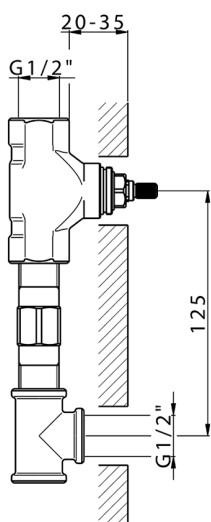

Parte externa lavabo de pared NUOVA KIRUNA_K2013510

MODELO **K2013510**

Parte externa lavabo de pared, sin parte empotrada, caño L.200 mm, para art. ZB033511

ACABADOS DISPONIBLES

-  **21** 21 Cromo
-  **26** 26 Cobre Viejo
-  **2F** 2F Níquel Cepillado
-  **2W** 2W Oro Cepillado
-  **40** 40 Negro Mate
-  **4Q** 4Q Blanco Mate

CARACTERÍSTICAS

Instalación	Empotrado
Empotrado 1	ZB033511

Parte externa lavabo de pared NUOVA KIRUNA_K2013510

K2013510

<https://es.huberitalia.com/parte-externa-lavabo-de-pared-nuova-kiruna-k2013510>

Parte empotrada lavabo de pared EMPOTRADO_ZB033511

MODELO **ZB033511**

Parte empotrada lavabo de pared, con montura de derecha y montura de izquierda

ACABADOS DISPONIBLES

04 04 Sin Acabado

CARACTERÍSTICAS

Instalación	Empotrado
Empotrado	1

2024-11-23