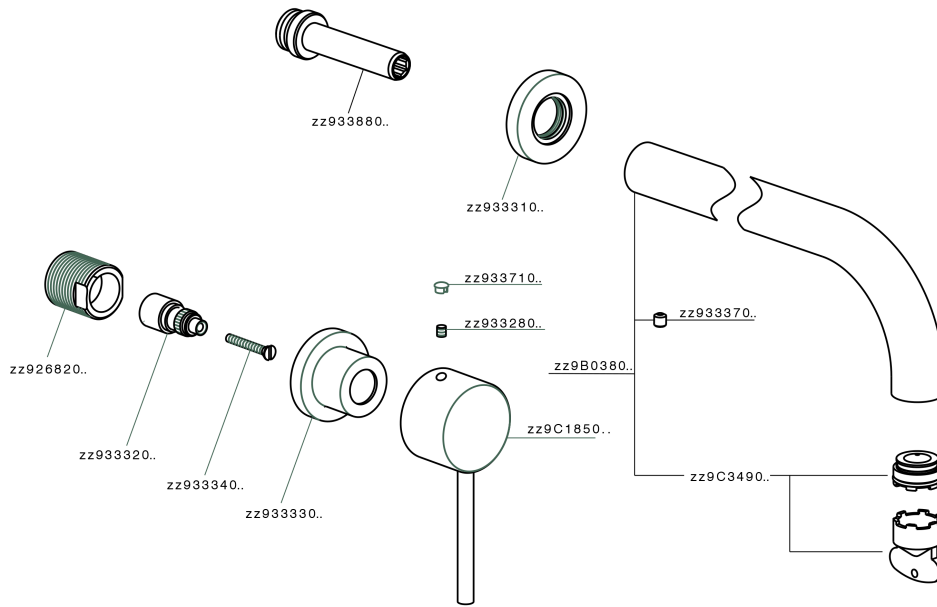

## Parte externa lavabo de pared NUOVA KIRUNA\_K2013510

K2013510

<https://es.huberitalia.com/parte-externa-lavabo-de-pared-nuova-kiruna-k2013510>

Parte empotrada lavabo de pared EMPOTRADO\_ZB033511

ZB033511

<https://es.huberitalia.com/parte-empotrada-lavabo-de-pared-empotrado-zb033511>

2024-11-21