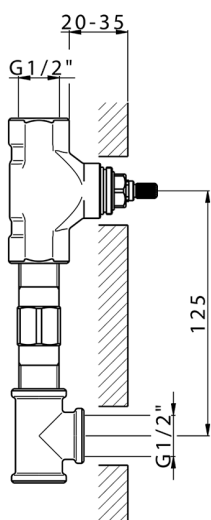

Parte externa lavabo de pared NUOVA KIRUNA_K2013510

MODELO **K2013510**

Parte externa lavabo de pared, sin parte empotrada, caño L.200 mm, para art. ZB033511

ACABADOS DISPONIBLES

-  **21** 21 Cromo
-  **26** 26 Cobre Viejo
-  **2F** 2F Níquel Cepillado
-  **2W** 2W Oro Cepillado
-  **40** 40 Negro Mate
-  **4Q** 4Q Blanco Mate

CARACTERÍSTICAS

Instalación	Empotrado
Empotrado 1	ZB033511

Parte externa lavabo de pared NUOVA KIRUNA_K2013510

K2013510

<https://es.huberitalia.com/parte-externa-lavabo-de-pared-nuova-kiruna-k2013510>

Parte empotrada lavabo de pared EMPOTRADO_ZB033511

MODELO **ZB033511**

Parte empotrada lavabo de pared, con montura de derecha y montura de izquierda

ACABADOS DISPONIBLES

04 04 Sin Acabado

CARACTERÍSTICAS

Instalación	Empotrado
Empotrado	1

2024-11-21