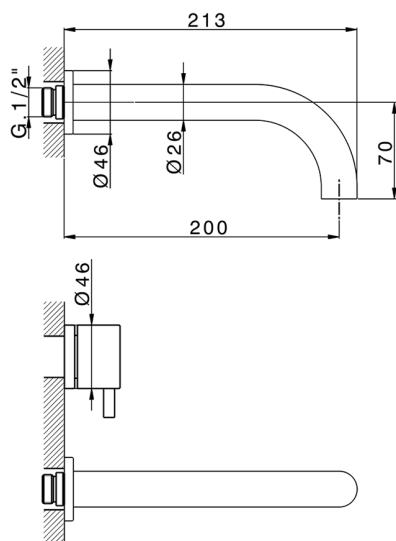

Parte externa lavabo de pared NUOVA KIRUNA_K2013510

MODELO **K2013510**

Parte externa lavabo de pared, sin parte empotrada, caño L.200 mm, para art. ZB033511

ACABADOS DISPONIBLES

-  **21** 21 Cromo
-  **26** 26 Cobre Viejo
-  **2F** 2F Níquel Cepillado
-  **2W** 2W Oro Cepillado
-  **40** 40 Negro Mate
-  **4Q** 4Q Blanco Mate

CARACTERÍSTICAS

Instalación	Empotrado
Empotrado 1	ZB033511

Parte externa lavabo de pared NUOVA KIRUNA_K2013510

K2013510

<https://es.huberitalia.com/parte-externa-lavabo-de-pared-nuova-kiruna-k2013510>

Parte empotrada lavabo de pared EMPOTRADO_ZB033511

MODELO **ZB033511**

Parte empotrada lavabo de pared, con montura de derecha y montura de izquierda

ACABADOS DISPONIBLES

04 04 Sin Acabado

CARACTERÍSTICAS

Instalación	Empotrado
Empotrado	1

2024-11-21