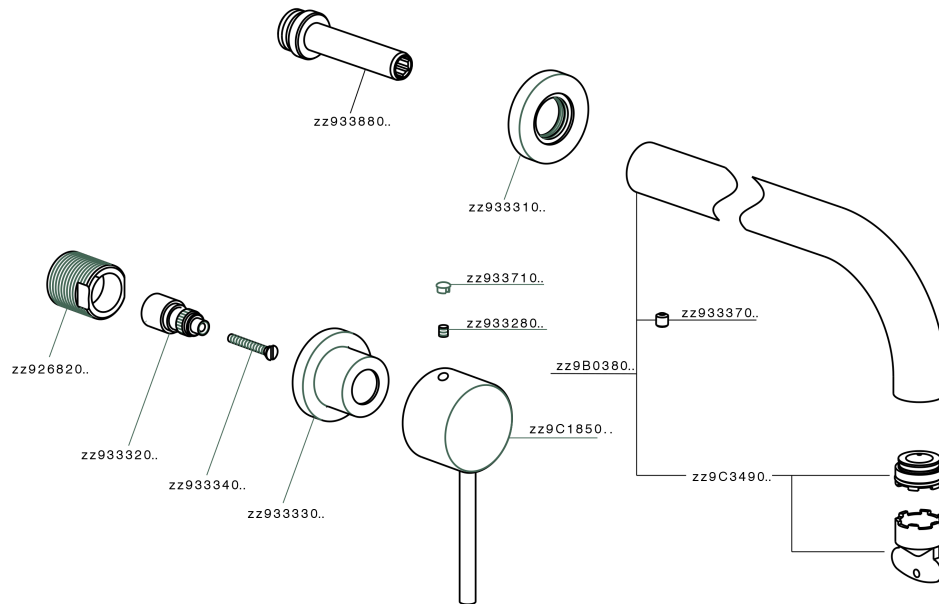

## Parte externa lavabo de pared NUOVA KIRUNA\_K2013510

K2013510

<https://es.huberitalia.com/parte-externa-lavabo-de-pared-nuova-kiruna-k2013510>

## Parte empotrada lavabo de pared EMPOTRADO\_ZB033511

ZB033511

<https://es.huberitalia.com/parte-empotrada-lavabo-de-pared-empotrado-zb033511>

2024-11-21