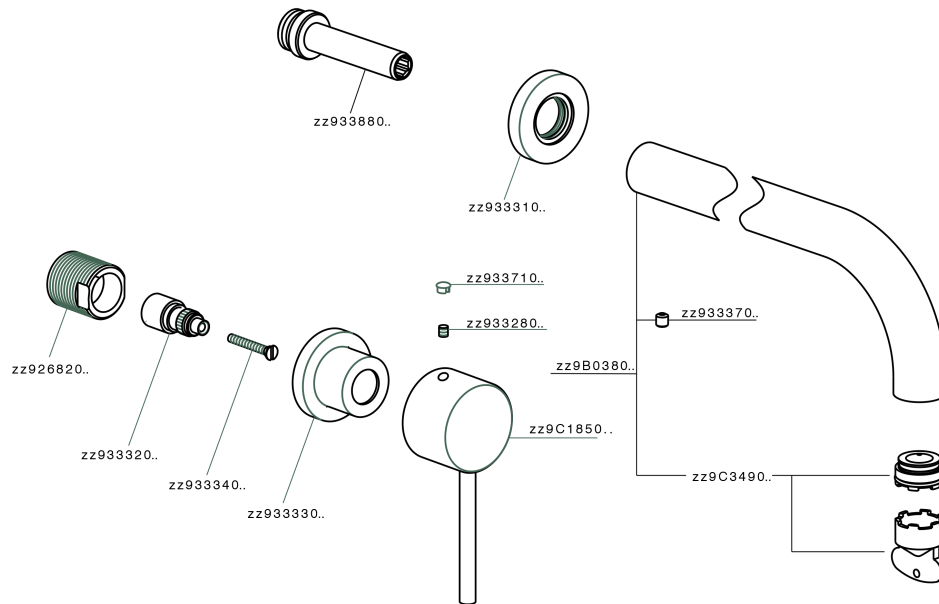

Parte externa lavabo de pared NUOVA KIRUNA_K2013510

MODELO **K2013510**

Parte externa lavabo de pared, sin parte empotrada, caño L.200 mm, para art. ZB033511

ACABADOS DISPONIBLES

-  **21** 21 Cromo
-  **26** 26 Cobre Viejo
-  **2F** 2F Níquel Cepillado
-  **2W** 2W Oro Cepillado
-  **40** 40 Negro Mate
-  **4Q** 4Q Blanco Mate

CARACTERÍSTICAS

Instalación	Empotrado
Empotrado 1	ZB033511

Parte externa lavabo de pared NUOVA KIRUNA_K2013510

K2013510

<https://es.huberitalia.com/parte-externa-lavabo-de-pared-nuova-kiruna-k2013510>

Parte empotrada lavabo de pared EMPOTRADO_ZB033511

MODELO **ZB033511**

Parte empotrada lavabo de pared, con montura de derecha y montura de izquierda

ACABADOS DISPONIBLES

04 04 Sin Acabado

CARACTERÍSTICAS

Instalación	Empotrado
Empotrado	1

2024-11-21