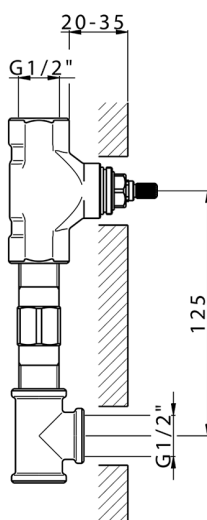

Parte externa lavabo de pared NUOVA KIRUNA_K2013510

MODELO **K2013510**

Parte externa lavabo de pared, sin parte empotrada, caño L.200 mm, para art. ZB033511

ACABADOS DISPONIBLES

-  **21** 21 Cromo
-  **26** 26 Cobre Viejo
-  **2F** 2F Níquel Cepillado
-  **2W** 2W Oro Cepillado
-  **40** 40 Negro Mate
-  **4Q** 4Q Blanco Mate

CARACTERÍSTICAS

Instalación	Empotrado
Empotrado 1	ZB033511

Parte externa lavabo de pared NUOVA KIRUNA_K2013510

K2013510

<https://es.huberitalia.com/parte-externa-lavabo-de-pared-nuova-kiruna-k2013510>

Parte empotrada lavabo de pared EMPOTRADO_ZB033511

MODELO **ZB033511**

Parte empotrada lavabo de pared, con montura de derecha y montura de izquierda

ACABADOS DISPONIBLES

04 04 Sin Acabado

CARACTERÍSTICAS

Instalación	Empotrado
Empotrado	1

2024-11-21