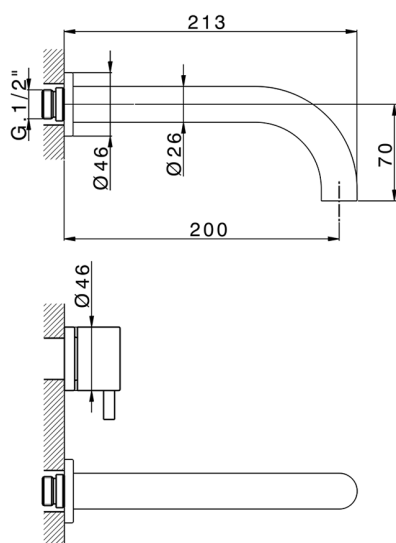

Parte externa lavabo de pared NUOVA KIRUNA_K2013510

MODELO **K2013510**

Parte externa lavabo de pared, sin parte empotrada, caño L.200 mm, para art. ZB033511

ACABADOS DISPONIBLES

- **21** 21 Cromo
- **26** 26 Cobre Viejo
- **2F** 2F Níquel Cepillado
- **2W** 2W Oro Cepillado
- **40** 40 Negro Mate
- **4Q** 4Q Blanco Mate

CARACTERÍSTICAS

Instalación	Empotrado
Empotrado 1	ZB033511