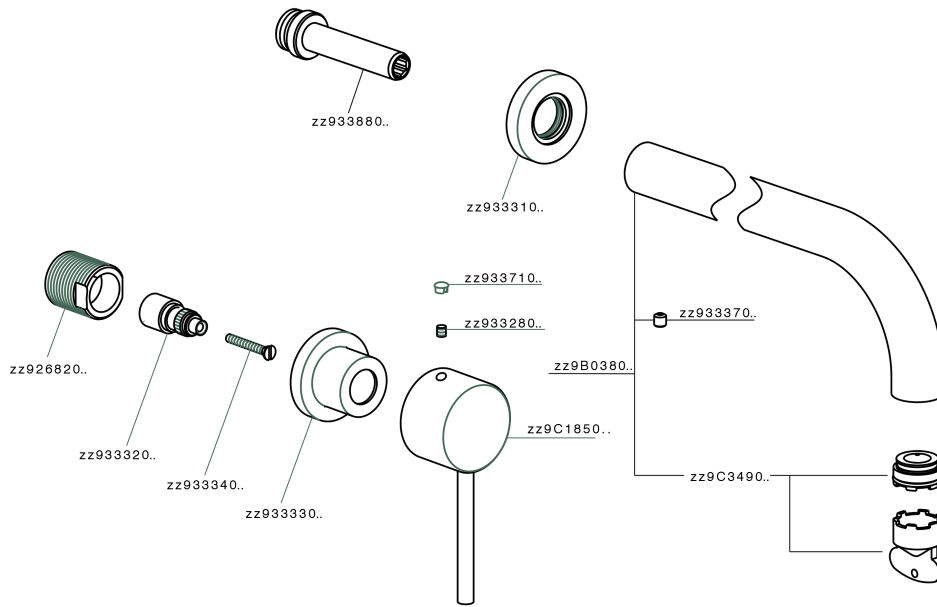

## Parte externa lavabo de pared NUOVA KIRUNA\_K2013510

MODELO **K2013510**

Parte externa lavabo de pared, sin parte empotrada, caño L.200 mm, para art. ZB033511

### ACABADOS DISPONIBLES

-  **21** 21 Cromo
-  **26** 26 Cobre Viejo
-  **2F** 2F Níquel Cepillado
-  **2W** 2W Oro Cepillado
-  **40** 40 Negro Mate
-  **4Q** 4Q Blanco Mate

### CARACTERÍSTICAS

Instalación	<b>Empotrado</b>
Empotrado 1	<b>ZB033511</b>

## Parte externa lavabo de pared NUOVA KIRUNA\_K2013510

K2013510

<https://es.huberitalia.com/parte-externa-lavabo-de-pared-nuova-kiruna-k2013510>

Parte empotrada lavabo de pared EMPOTRADO\_ZB033511

MODELO **ZB033511**