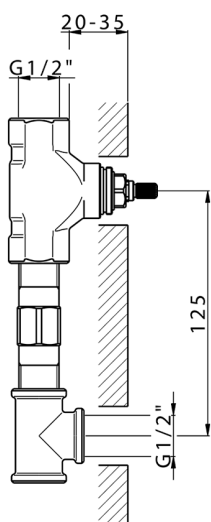

## Parte externa lavabo de pared NUOVA KIRUNA\_K2013510

MODELO **K2013510**

Parte externa lavabo de pared, sin parte empotrada, caño L.200 mm, para art. ZB033511

## Parte externa lavabo de pared NUOVA KIRUNA\_K2013510

K2013510

<https://es.huberitalia.com/parte-externa-lavabo-de-pared-nuova-kiruna-k2013510>

Parte empotrada lavabo de pared EMPOTRADO\_ZB033511

MODELO **ZB033511**

Parte empotrada lavabo de pared, con montura de derecha y montura de izquierda

ACABADOS DISPONIBLES

**04** 04 Sin Acabado

CARACTERÍSTICAS

Instalación	<b>Empotrado</b>
Empotrado	<b>1</b>

2024-11-23