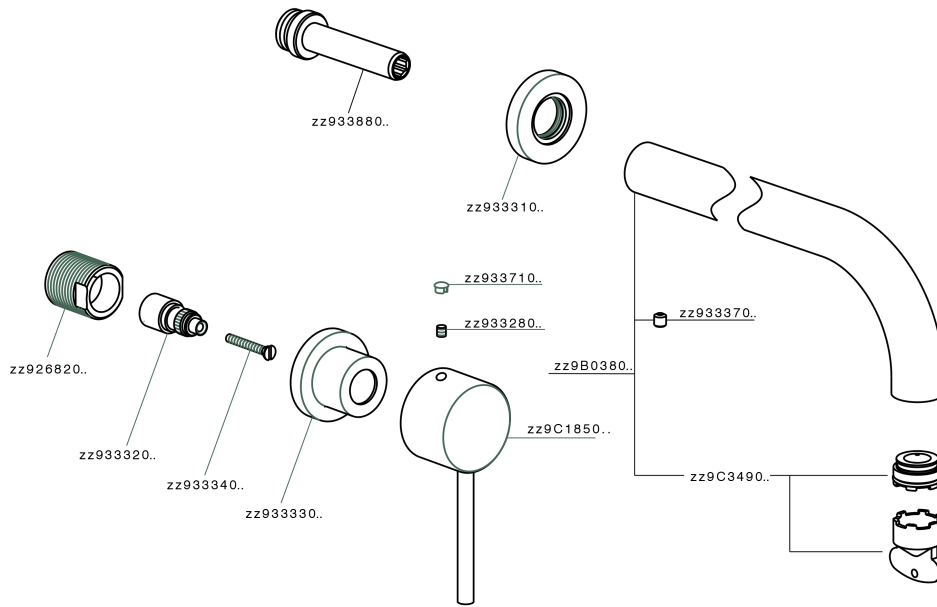

Parte externa lavabo de pared NUOVA KIRUNA_K2013510

K2013510

<https://es.huberitalia.com/parte-externa-lavabo-de-pared-nuova-kiruna-k2013510>

Parte empotrada lavabo de pared EMPOTRADO_ZB033511

ZB033511

<https://es.huberitalia.com/parte-empotrada-lavabo-de-pared-empotrado-zb033511>