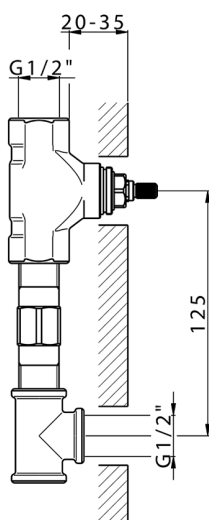

Parte externa lavabo de pared NUOVA KIRUNA_K2013510

MODELO **K2013510**

Parte externa lavabo de pared, sin parte empotrada, caño L.200 mm, para art. ZB033511

ACABADOS DISPONIBLES

-  **21** 21 Cromo
-  **26** 26 Cobre Viejo
-  **2F** 2F Níquel Cepillado
-  **2W** 2W Oro Cepillado
-  **40** 40 Negro Mate
-  **4Q** 4Q Blanco Mate

CARACTERÍSTICAS

Instalación	Empotrado
Empotrado 1	ZB033511

Parte externa lavabo de pared NUOVA KIRUNA_K2013510

K2013510

<https://es.huberitalia.com/parte-externa-lavabo-de-pared-nuova-kiruna-k2013510>

Parte empotrada lavabo de pared EMPOTRADO_ZB033511

MODELO **ZB033511**

Parte empotrada lavabo de pared, con montura de derecha y montura de izquierda

ACABADOS DISPONIBLES

04 04 Sin Acabado

CARACTERÍSTICAS

Instalación	Empotrado
Empotrado	1

2024-11-21