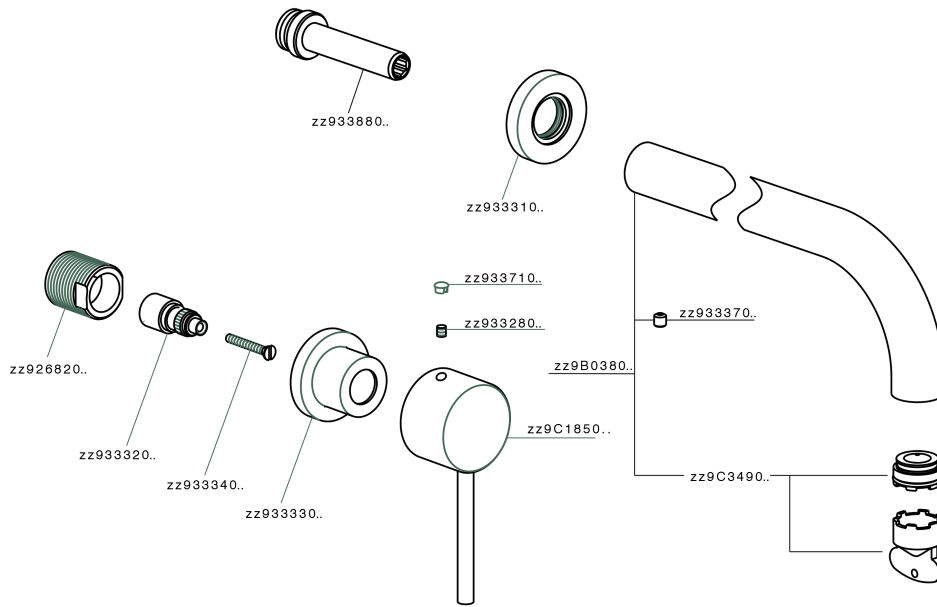

Parte externa lavabo de pared NUOVA KIRUNA_K2013510

MODELO **K2013510**

Parte externa lavabo de pared, sin parte empotrada, caño L.200 mm, para art. ZB033511

ACABADOS DISPONIBLES

-  **21** 21 Cromo
-  **26** 26 Cobre Viejo
-  **2F** 2F Níquel Cepillado
-  **2W** 2W Oro Cepillado
-  **40** 40 Negro Mate
-  **4Q** 4Q Blanco Mate

CARACTERÍSTICAS

Instalación	Empotrado
Empotrado 1	ZB033511

Parte externa lavabo de pared NUOVA KIRUNA_K2013510

K2013510

<https://es.huberitalia.com/parte-externa-lavabo-de-pared-nuova-kiruna-k2013510>

Parte empotrada lavabo de pared EMPOTRADO_ZB033511

MODELO **ZB033511**

Parte empotrada lavabo de pared, con montura de derecha y montura de izquierda

ACABADOS DISPONIBLES

04 04 Sin Acabado

CARACTERÍSTICAS

Instalación	Empotrado
Empotrado	1

2024-11-21