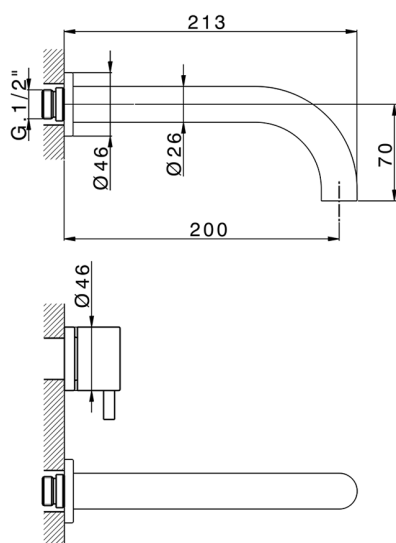

Parte externa lavabo de pared NUOVA KIRUNA_K2013510

MODELO **K2013510**

Parte externa lavabo de pared, sin parte empotrada, caño L.200 mm, para art. ZB033511

ACABADOS DISPONIBLES

-  **21** 21 Cromo
-  **26** 26 Cobre Viejo
-  **2F** 2F Níquel Cepillado
-  **2W** 2W Oro Cepillado
-  **40** 40 Negro Mate
-  **4Q** 4Q Blanco Mate

CARACTERÍSTICAS

Instalación	Empotrado
Empotrado 1	ZB033511

Parte externa lavabo de pared NUOVA KIRUNA_K2013510

K2013510

<https://es.huberitalia.com/parte-externa-lavabo-de-pared-nuova-kiruna-k2013510>

Parte empotrada lavabo de pared EMPOTRADO_ZB033511

MODELO **ZB033511**

Parte empotrada lavabo de pared, con montura de derecha y montura de izquierda

ACABADOS DISPONIBLES

04 04 Sin Acabado

CARACTERÍSTICAS

Instalación	Empotrado
Empotrado	1

2024-11-21