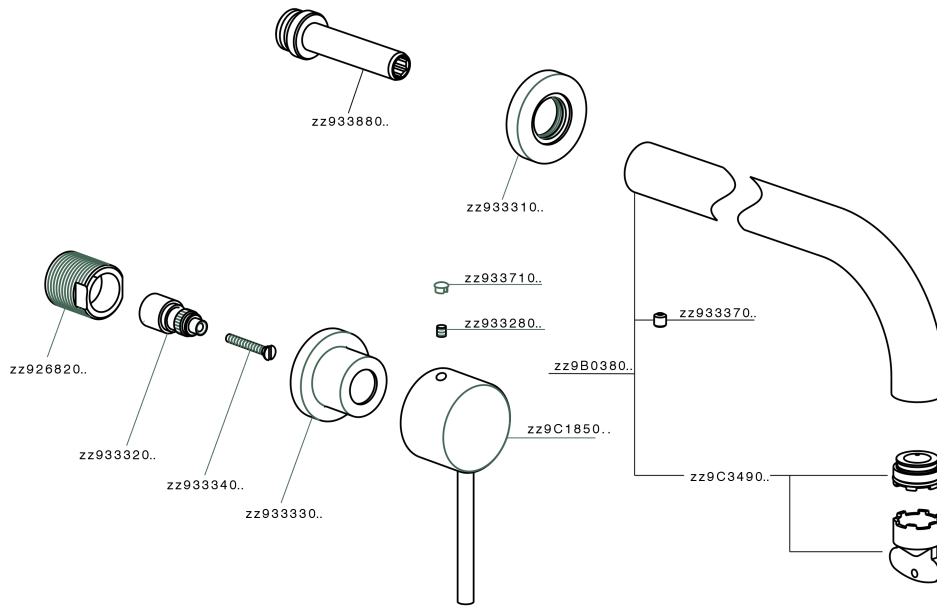

## Parte externa lavabo de pared NUOVA KIRUNA\_K2013510

K2013510

<https://es.huberitalia.com/parte-externa-lavabo-de-pared-nuova-kiruna-k2013510>

## Parte empotrada lavabo de pared EMPOTRADO\_ZB033511

ZB033511

<https://es.huberitalia.com/parte-empotrada-lavabo-de-pared-empotrado-zb033511>

2024-11-21