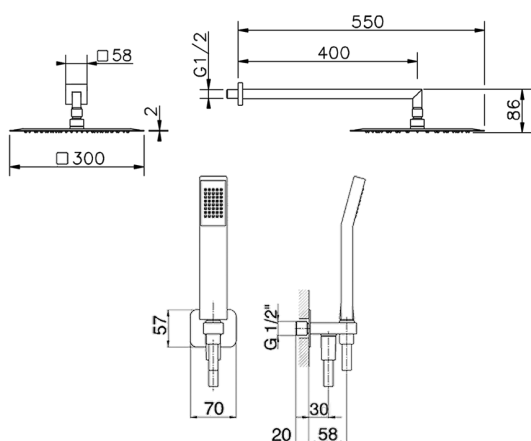

MODELO **SS0K0060**

Kit brazo ducha con toma de agua, brazo ducha L.400 mm, rociador cuadrado 300x300 mm es.2 mm de INOX, duchita una función Quad 42x18 mm de ABS, toma de agua 1/2", flexible liso SILVERFLEX 150 cm

ACABADOS DISPONIBLES

21 21 Cromo

CARACTERÍSTICAS