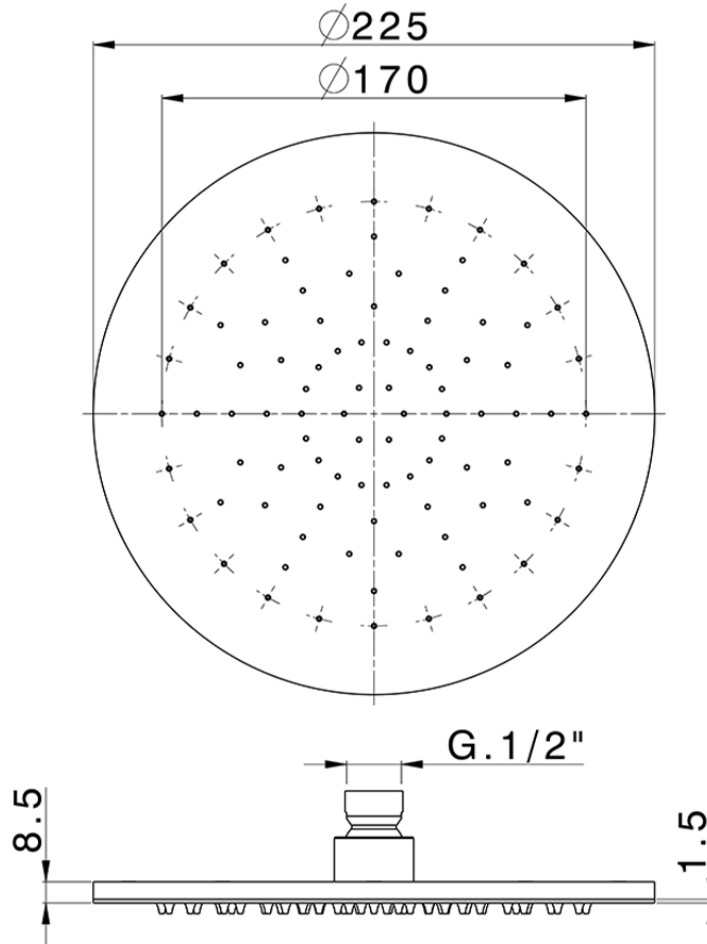

Rociador de brazo inspeccionable Ø 225 mm SHOWER_SS020000

SS020000

<https://es.huberitalia.com/rociador-de-brazo-inspeccionable-o-225-mm-shower-ss020000>

2025-01-04