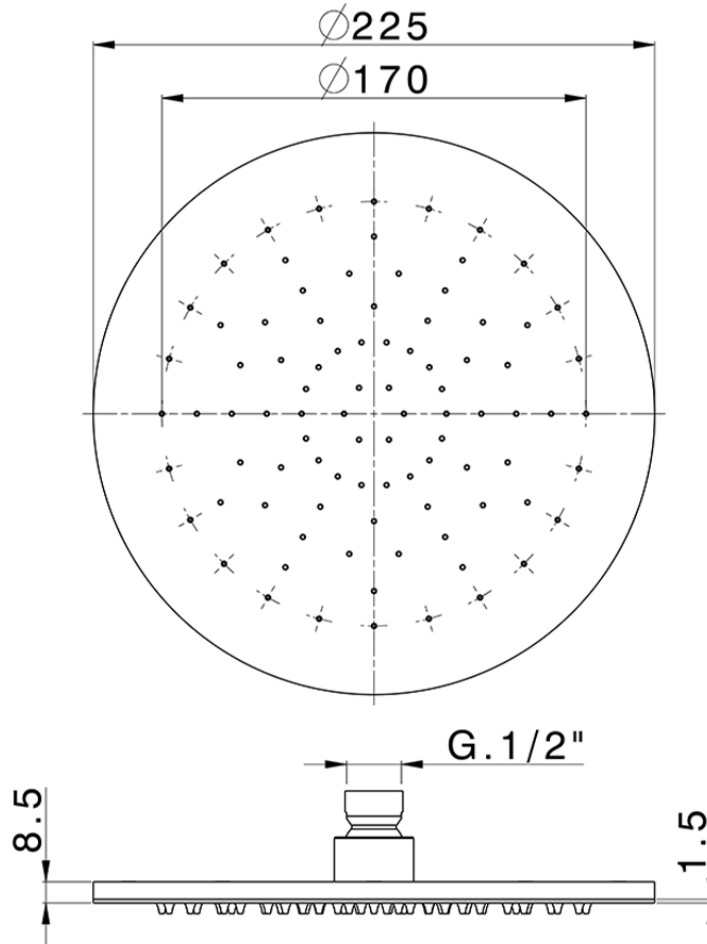

## Rociador de brazo inspeccionable Ø 225 mm SHOWER\_SS020000

SS020000

<https://es.huberitalia.com/rociador-de-brazo-inspeccionable-o-225-mm-shower-ss020000>

2025-01-04