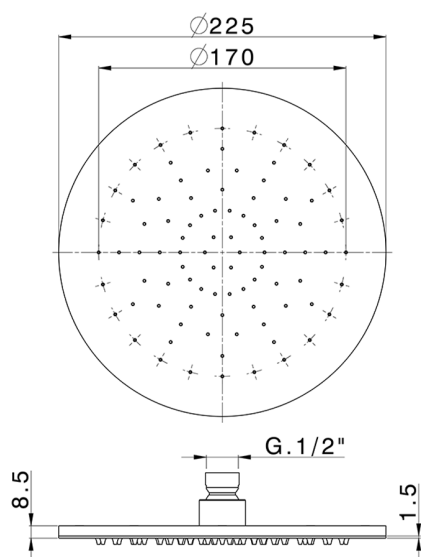

Rociador de brazo inspeccionable Ø 225 mm SHOWER_SS020000

MODELO **SS020000**

Rociador de brazo inspeccionable Ø 225 mm, función lluvia, 9 mm, acero inoxidable AISI 304

ACABADOS DISPONIBLES

-  **40** 40 Negro Mate
-  **4Q** 4Q Blanco Mate
-  **D1** D1 Inox Cepillado
-  **D2** D2 Inox brillo

CARACTERÍSTICAS

Duchita higiénica

Ducha hidroescobilla, para la limpieza del inodoro.

2025-01-01