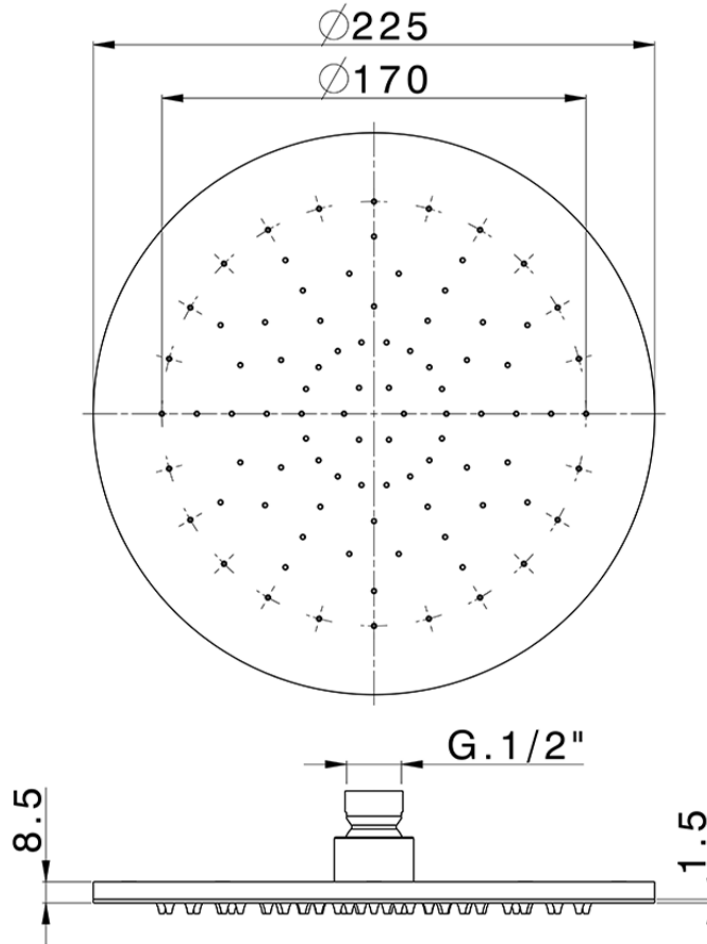

Rociador de brazo inspeccionable Ø 225 mm SHOWER_SS020000

SS020000

<https://es.huberitalia.com/rociador-de-brazo-inspeccionable-o-225-mm-shower-ss020000>

2025-01-01