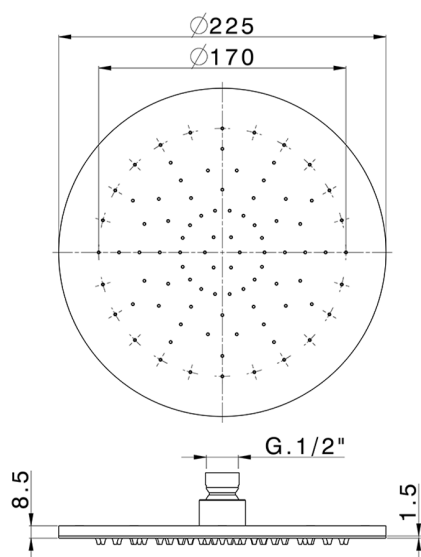

Rociador de brazo inspeccionable Ø 225 mm SHOWER_SS020000

MODELO **SS020000**

Rociador de brazo inspeccionable Ø 225 mm, función lluvia, 9 mm, acero inoxidable AISI 304

ACABADOS DISPONIBLES

-  **40** 40 Negro Mate
-  **4Q** 4Q Blanco Mate
-  **D1** D1 Inox Cepillado
-  **D2** D2 Inox brillo

CARACTERÍSTICAS

Duchita higiénica

Ducha hidroescobilla, para la limpieza del inodoro.

2025-01-04