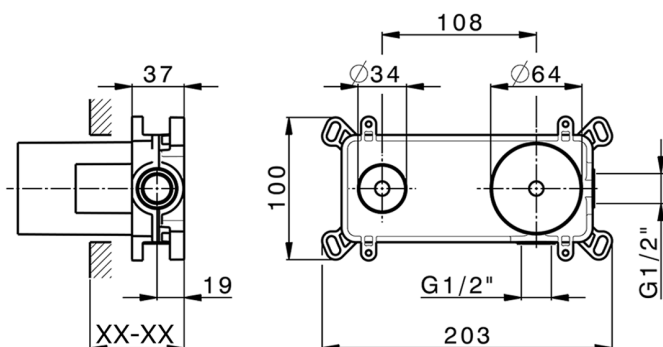

Parte externa monomando lavabo de pared DADO_DD005512

MODELO **DD005512**

Parte externa monomando lavabo de pared, sin parte empotrada, caño L.250 mm, para art. Easy-Box ZB002450 y art. ZB025510

ACABADOS DISPONIBLES

-  **21** 21 Cromo
-  **2B** 2B Níquel Brillo
-  **2F** 2F Níquel Cepillado
-  **40** 40 Negro Mate
-  **4Q** 4Q Blanco Mate

CARACTERÍSTICAS

Instalación	Empotrado
Empotrado 1	ZB002450

Parte empotrada monomando lavabo de pared Easy-Box EMPOTRADO_ZB002450

MODELO **ZB002450**

Parte empotrada monomando lavabo de pared Easy-Box, con caja de protección, sin parte externa

ACABADOS DISPONIBLES

CARACTERÍSTICAS

Empotrado **1**
 Recambio Cartucho **ZZ95409000**
Cartucho Monomando 35 mm

Piastra/Plate/Plaque/Platte/Placa

2-3mm: XX 56-76

10mm: XX 48-68

EcoStop

La función EcoStop limita el caudal del agua aproximadamente el 50% de la salida máxima con una leve resistencia en la maneta. Basta con empujar ligeramente más allá de la mitad del tope sólo cuando se requiera la salida máxima de agua. Esto permitirá ahorrar hasta un 50% de agua.