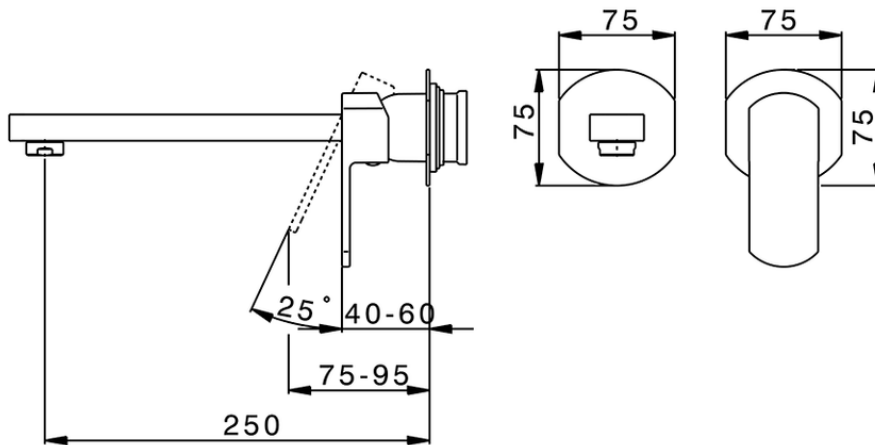

Parte externa monomando lavabo de pared DADO_DD005512

DD005512

<https://es.huberitalia.com/parte-externa-monomando-lavabo-de-pared-dado-dd005512>

Piastra/Plate/Plaque/Platte/Placa

2-3mm: XX 56-76

10mm: XX 48-68