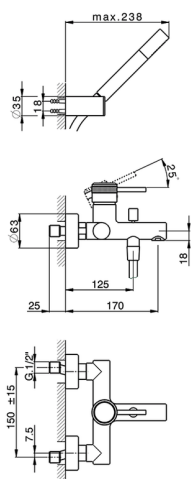

Bañera monomando con duplex CHRONOS_CR000126

MODELO **CR000126**

Bañera monomando con duplex, soporte duchita articulado mural, duchita una función minimal Ø24mm de Latón, flexible liso SUPREME 150 cm

ACABADOS DISPONIBLES

-  **21** 21 Cromo
-  **2F** 2F Níquel Cepillado
-  **2Q** 2Q Black Titanium

CARACTERÍSTICAS

Recambio Cartucho **ZZ95435000**

Cartucho Monomando 35 mm

2026-06-10