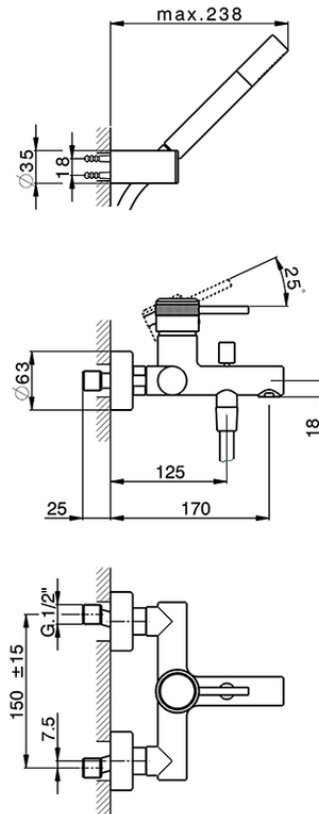

## Bañera monomando con duplex CHRONOS\_CR000126

CR000126

<https://es.huberitalia.com/banera-monomando-con-duplex-chronos-cr000126>

2026-04-30