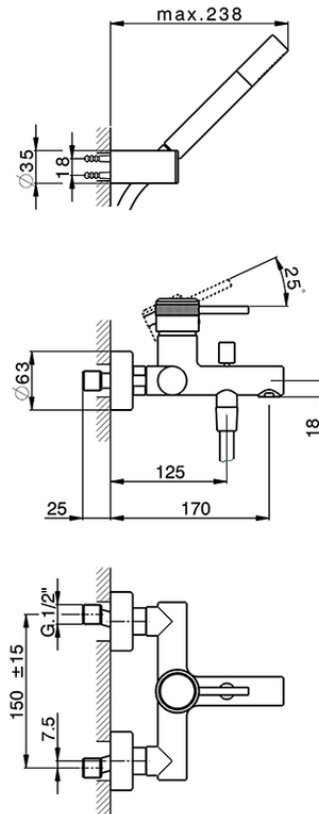

## Bañera monomando con duplex CHRONOS\_CR000126

CR000126

<https://es.huberitalia.com/banera-monomando-con-duplex-chronos-cr000126>

2026-06-10