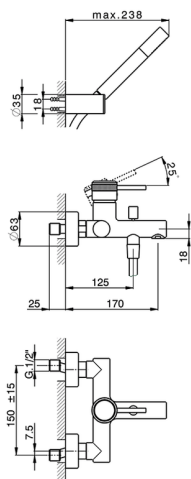

Bañera monomando con duplex CHRONOS_CR000126

MODELO **CR000126**

Bañera monomando con duplex, soporte duchita articulado mural, duchita una función minimal Ø24mm de Latón, flexible liso SUPREME 150 cm

ACABADOS DISPONIBLES

-  **21** 21 Cromo
-  **2F** 2F Níquel Cepillado
-  **2Q** 2Q Black Titanium

CARACTERÍSTICAS

Recambio Cartucho **ZZ95435000**

Cartucho Monomando 35 mm

2026-06-13