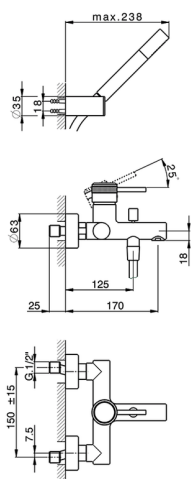

## Bañera monomando con duplex CHRONOS\_CR000126

MODELO **CR000126**

Bañera monomando con duplex, soporte duchita articulado mural, duchita una función minimal Ø24mm de Latón, flexible liso SUPREME 150 cm

ACABADOS DISPONIBLES

-  **21** 21 Cromo
-  **2F** 2F Níquel Cepillado
-  **2Q** 2Q Black Titanium

CARACTERÍSTICAS

Recambio Cartucho **ZZ95435000**

**Cartucho Monomando 35 mm**

2026-05-20