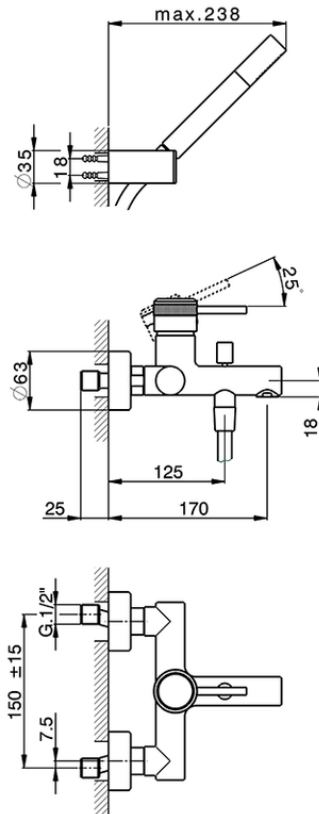

## Bañera monomando con duplex CHRONOS\_CR000126

CR000126

<https://es.huberitalia.com/banera-monomando-con-duplex-chronos-cr000126>

2026-06-15