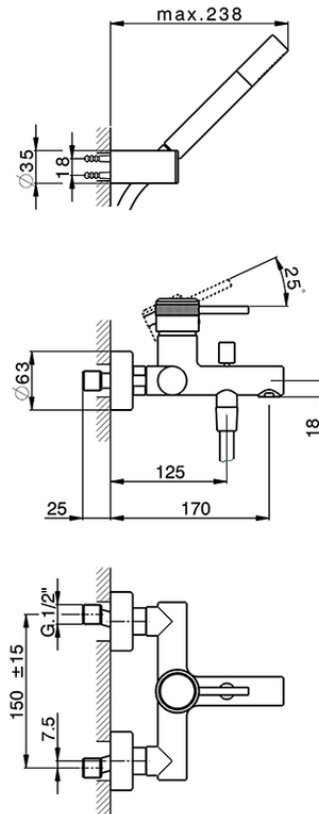

Bañera monomando con duplex CHRONOS_CR000126

CR000126

<https://es.huberitalia.com/banera-monomando-con-duplex-chronos-cr000126>

2026-06-10