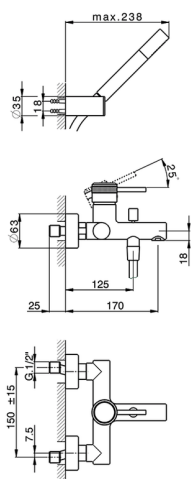

## Bañera monomando con duplex CHRONOS\_CR000126

MODELO **CR000126**

Bañera monomando con duplex, soporte duchita articulado mural, duchita una función minimal Ø24mm de Latón, flexible liso SUPREME 150 cm

ACABADOS DISPONIBLES

-  **21** 21 Cromo
-  **2F** 2F Níquel Cepillado
-  **2Q** 2Q Black Titanium

CARACTERÍSTICAS

Recambio Cartucho **ZZ95435000**

**Cartucho Monomando 35 mm**

2026-04-30