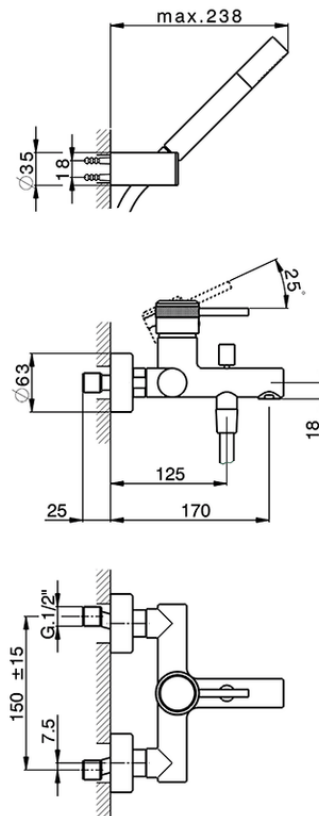

Bañera monomando con duplex CHRONOS_CR000126

CR000126

<https://es.huberitalia.com/banera-monomando-con-duplex-chronos-cr000126>

2026-04-30