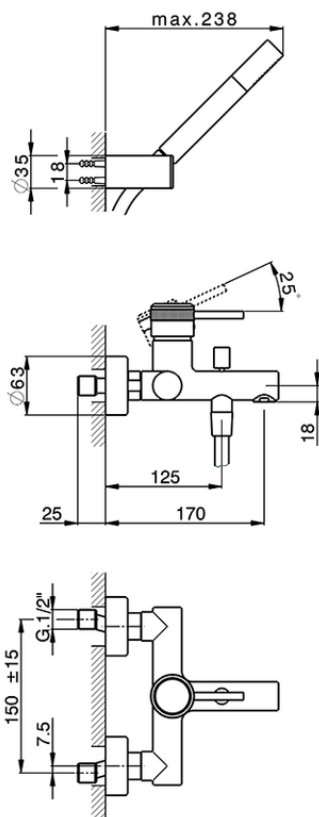

Bañera monomando con duplex CHRONOS_CR000126

CR000126

<https://es.huberitalia.com/banera-monomando-con-duplex-chronos-cr000126>

2026-06-15