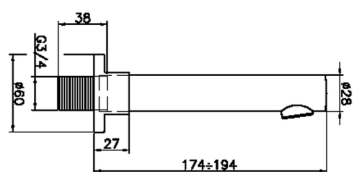

Caño de erogación COMPLEMENTOS_SU000240

MODELO **SU000240**

Caño de erogación, L.194 mm, conexión 3/4" M

ACABADOS DISPONIBLES

- 
21 21 Cromo
- 
40 40 Negro Mate
- 
2F 2F Níquel Cepillado
- 
2W 2W Oro Cepillado

CARACTERÍSTICAS

Caño de erogación COMPLEMENTOS_SU000240

SU000240

<https://es.huberitalia.com/cano-de-erogacion-complementos-su000240>

2024-11-21