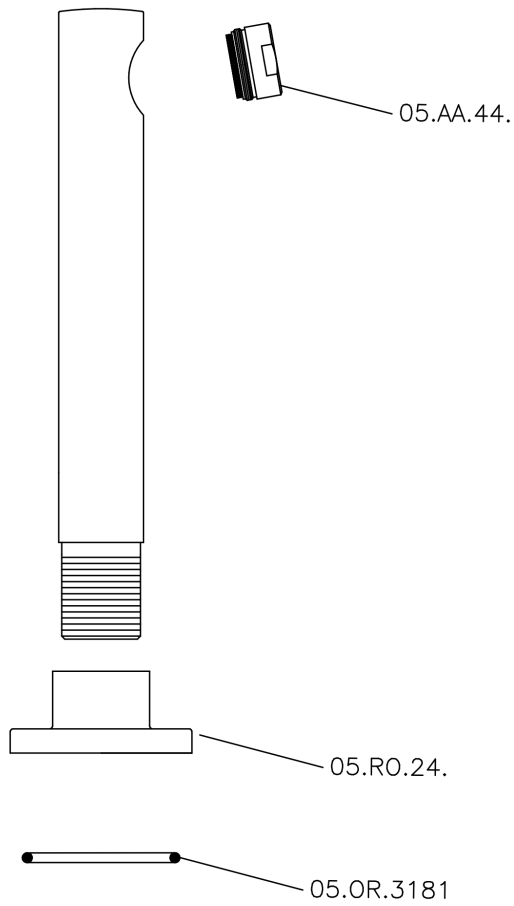

Caño de erogación COMPLEMENTOS_SU000240

MODELO **SU000240**

Caño de erogación, L.194 mm, conexión 3/4" M

ACABADOS DISPONIBLES

- 
21 21 Cromo
- 
40 40 Negro Mate
- 
2F 2F Níquel Cepillado
- 
2W 2W Oro Cepillado

CARACTERÍSTICAS

Caño de erogación COMPLEMENTOS_SU000240

SU000240

<https://es.huberitalia.com/cano-de-erogacion-complementos-su000240>

2024-11-21