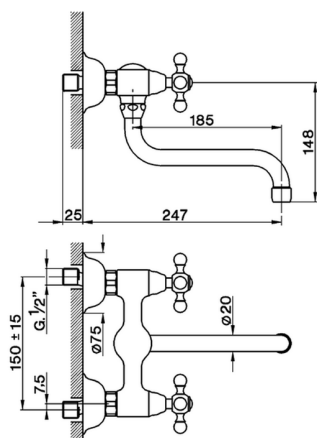

Fregadero de pared KITCHEN_AR900400

MODELO **AR900400**

Fregadero de pared, caño giratorio

ACABADOS DISPONIBLES

CARACTERÍSTICAS

2024-09-19