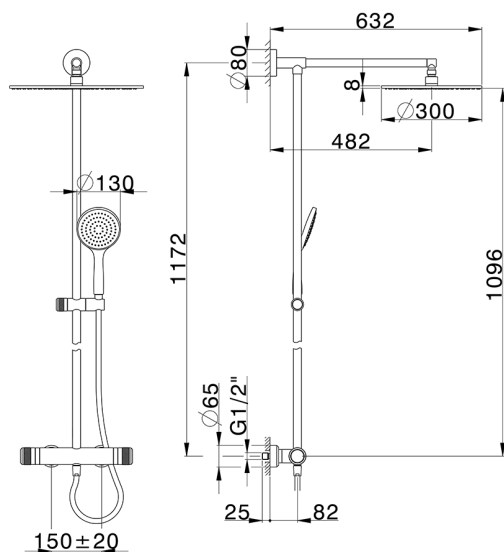

Columna termostática ducha 2 funciones CHRONOS_CRC78020

MODELO **CRC78020**

Columna termostática ducha 2 funciones, devia stop 2 salidas, columna fija, soporte duchita corredizo, duchita una función Emotion Ø130 mm de ABS, rociador redondo Ø 300 mm espesor 8 mm de Latón, flexible liso SUPREME 150 cm

ACABADOS DISPONIBLES

-  **21** 21 Cromo
-  **2F** 2F Níquel Cepillado
-  **2Q** 2Q Black Titanium

CARACTERÍSTICAS

Recambio Cartucho **22.04A.AR - ZZ97279004**

Cartucho Termostático Argo 2 (filtro lungo)

DeviaStop

La tecnología Huber DeviaStop le permite ajustar el caudal de agua y dirigirla hacia la salida elegida (rociador superior, ducha de mano, etc.).

SafeTouch

El sistema Huber SafeTouch mantiene el cuerpo de la grifería frío al cuerpo durante el uso.