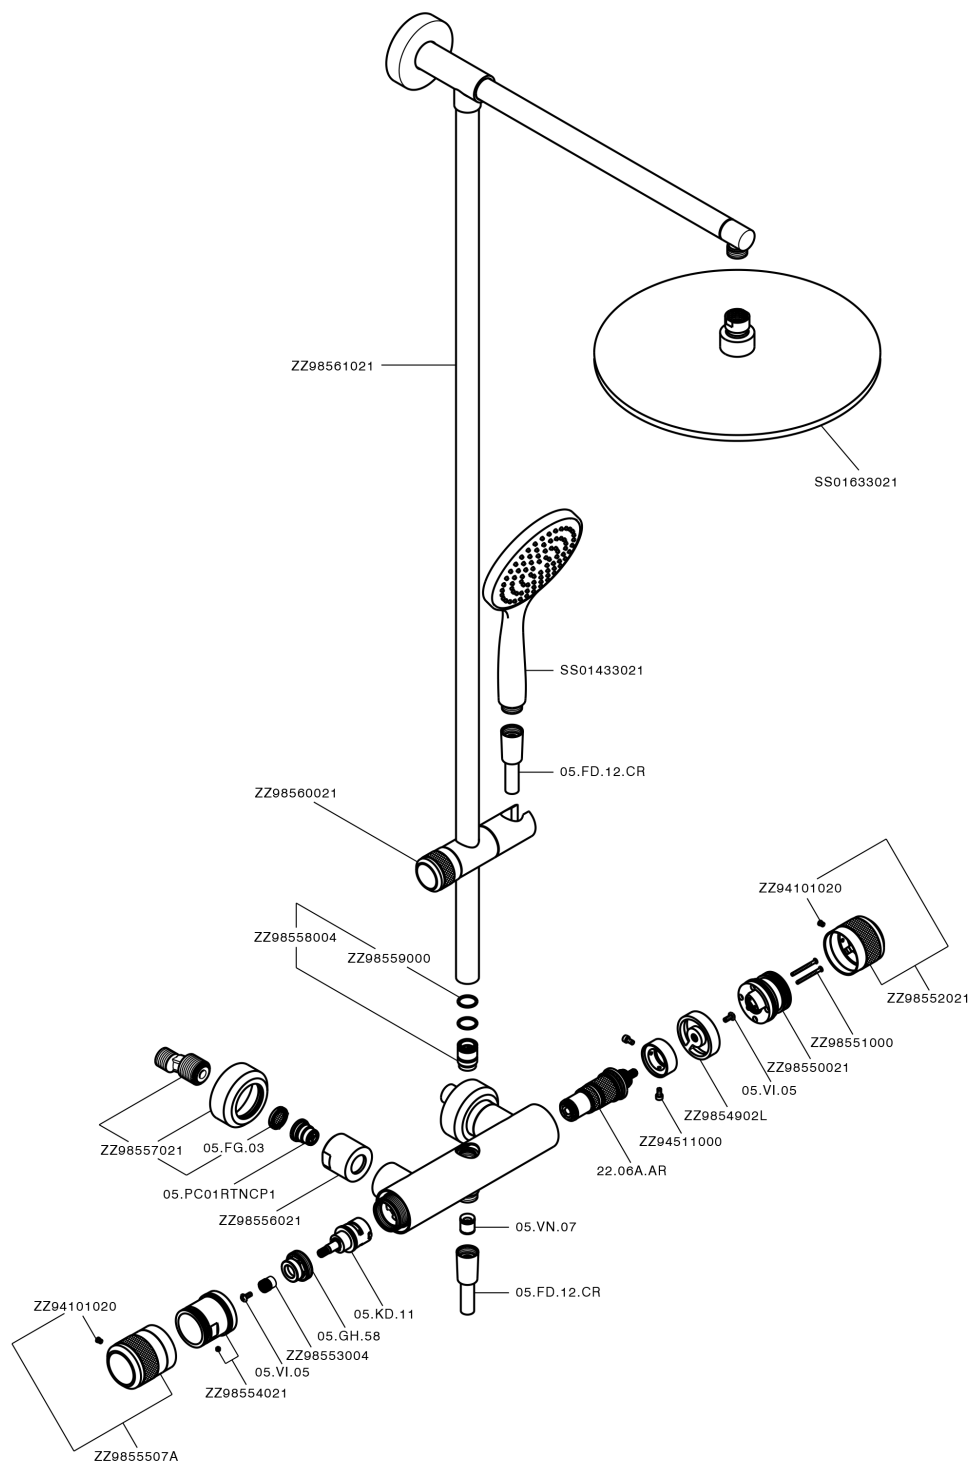

Columna termostática ducha 2 funciones CHRONOS_CRC78020

MODELO **CRC78020**

Columna termostática ducha 2 funciones, devia stop 2 salidas, columna fija, soporte duchita corredizo, duchita una función Emotion Ø130 mm de ABS, rociador redondo Ø 300 mm espesor 8 mm de Latón, flexible liso SUPREME 150 cm

ACABADOS DISPONIBLES

-  **21** 21 Cromo
-  **2F** 2F Níquel Cepillado
-  **2Q** 2Q Black Titanium

CARACTERÍSTICAS

Recambio Cartucho **22.04A.AR - ZZ97279004**

Cartucho Termostático Argo 2 (filtro lungo)

DeviaStop

La tecnología Huber DeviaStop le permite ajustar el caudal de agua y dirigirla hacia la salida elegida (rociador superior, ducha de mano, etc.).

SafeTouch

El sistema Huber SafeTouch mantiene el cuerpo de la grifería frío al cuerpo durante el uso.

Termostático

El Termostático Huber es tu gestor personal del agua, ayudándote a manejar, controlar y ahorrar agua y energía.

Columna termostática ducha 2 funciones CHRONOS_CRC78020

CRC78020

<https://es.huberitalia.com/columna-termostatica-ducha-2-funciones-chronos-crc78020>