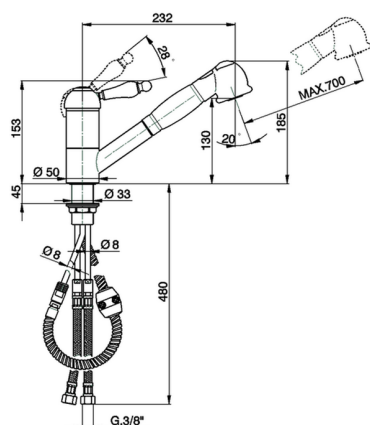

Fregadero monomando ducha extraíble KITCHEN_AY902570

MODELO **AY902570**

Fregadero monomando ducha extraíble, caño giratorio, duchita 2 funciones, flexible de Latón 150 cm

ACABADOS DISPONIBLES

21 21 Cromo

CARACTERÍSTICAS

Recambio Cartucho **ZZ92909000**

Cartucho Monomando 43 mm

2026-04-10