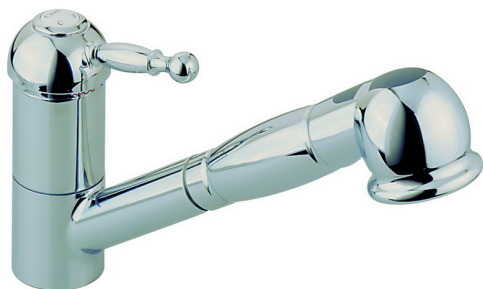

## Fregadero monomando ducha extraíble KITCHEN\_AY902570

MODELO **AY902570**

Fregadero monomando ducha extraíble, caño giratorio, duchita 2 funciones, flexible de Latón 150 cm

ACABADOS DISPONIBLES

**21** 21 Cromo