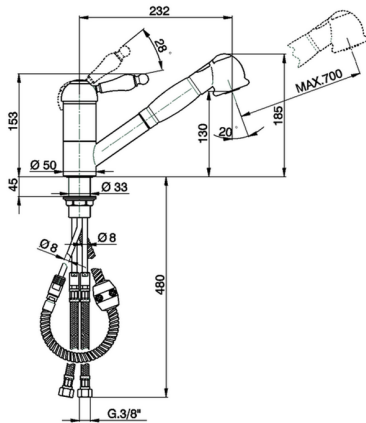

Fregadero monomando ducha extraíble KITCHEN_AY902570

MODELO **AY902570**

Fregadero monomando ducha extraíble, caño giratorio, duchita 2 funciones, flexible de Latón 150 cm

ACABADOS DISPONIBLES

21 21 Cromo

CARACTERÍSTICAS

Recambio Cartucho **ZZ92909000**

Cartucho Monomando 43 mm

2026-06-10