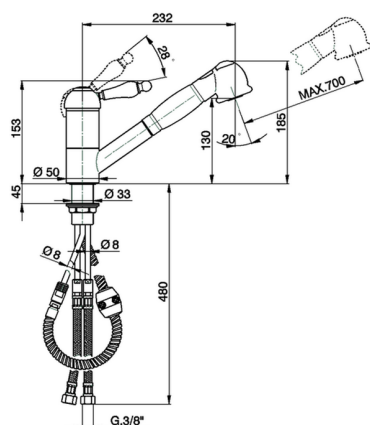

## Fregadero monomando ducha extraíble KITCHEN\_AY902570

MODELO **AY902570**

Fregadero monomando ducha extraíble, caño giratorio, duchita 2 funciones, flexible de Latón 150 cm

ACABADOS DISPONIBLES

**21** 21 Cromo

CARACTERÍSTICAS

Recambio Cartucho **ZZ92909000**

**Cartucho Monomando 43 mm**

2026-05-20