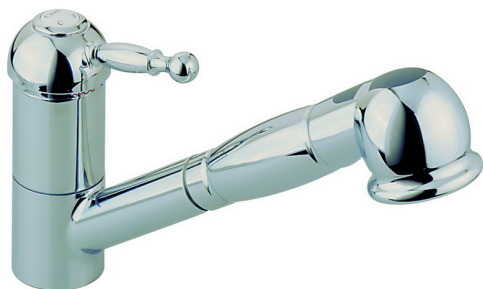

Fregadero monomando ducha extraíble KITCHEN_AY902570

MODELO **AY902570**

Fregadero monomando ducha extraíble, caño giratorio, duchita 2 funciones, flexible de Latón 150 cm

ACABADOS DISPONIBLES

21 21 Cromo

CARACTERÍSTICAS

Recambio Cartucho **ZZ92909000**

Cartucho Monomando 43 mm

2026-04-10