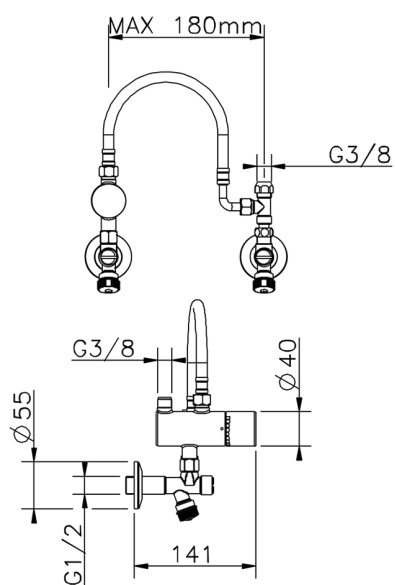

Limitador de temperatura bajo lavabo CLINIC&TECHNICAL_TYT83011

MODELO **TYT83011**

Limitador de temperatura bajo lavabo, con kit de instalación

ACABADOS DISPONIBLES

CARACTERÍSTICAS

2026-06-30