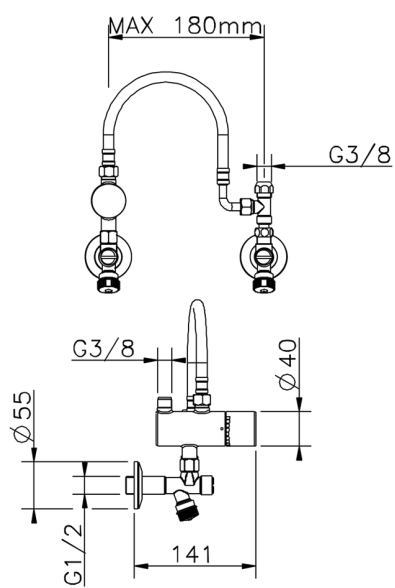

Limitador de temperatura bajo lavabo CLINIC&TECHNICAL_TYT83011

MODELO **TYT83011**

Limitador de temperatura bajo lavabo, con kit de instalación

ACABADOS DISPONIBLES

CARACTERÍSTICAS

2026-05-20