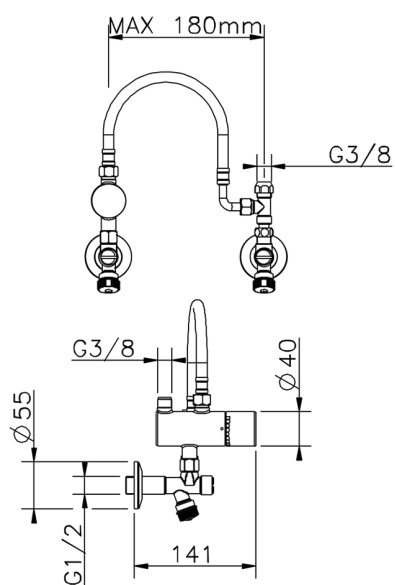

Limitador de temperatura bajo lavabo CLINIC&TECHNICAL_TYT83011

MODELO **TYT83011**

Limitador de temperatura bajo lavabo, con kit de instalación

ACABADOS DISPONIBLES

CARACTERÍSTICAS

2026-04-13