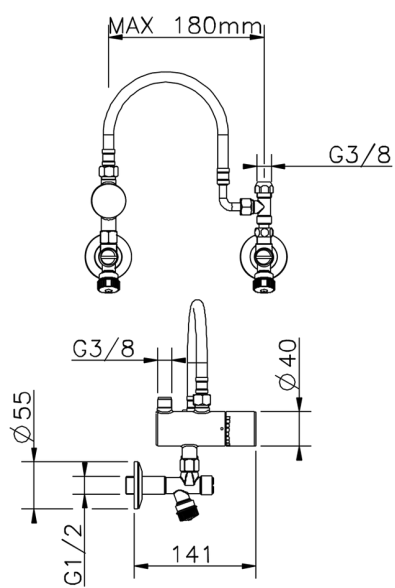

Limitador de temperatura bajo lavabo CLINIC&TECHNICAL_TYT83011

MODELO **TYT83011**

Limitador de temperatura bajo lavabo, con kit de instalación

ACABADOS DISPONIBLES

CARACTERÍSTICAS

2026-06-10