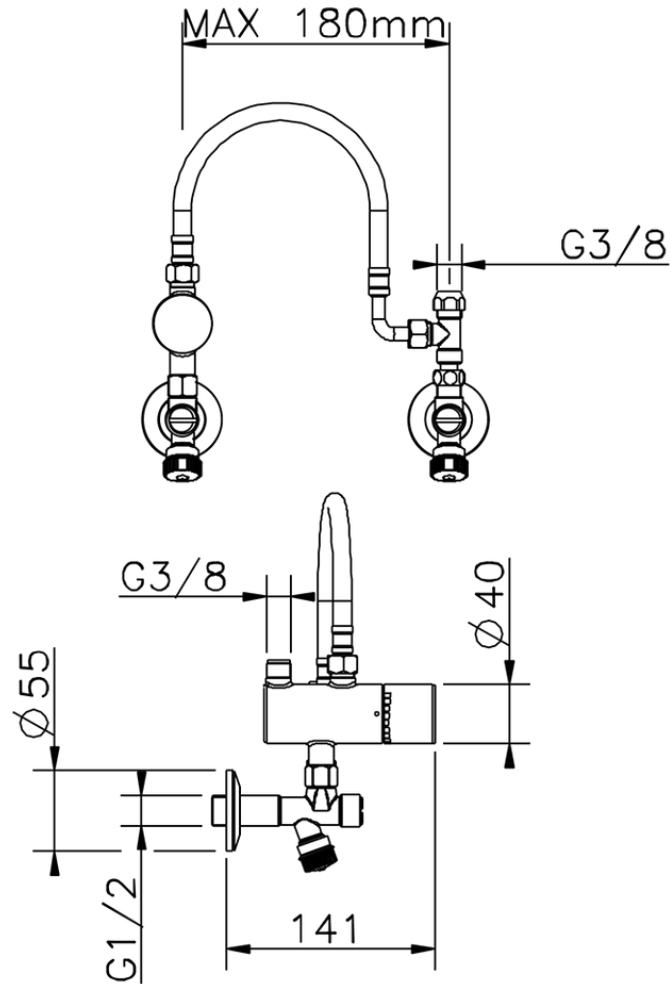

Limitador de temperatura bajo lavabo CLINIC&TECHNICAL_TYT83011

TYT83011

<https://es.huberitalia.com/limitador-de-temperatura-bajo-lavabo-clinictechnical-tyt83011>

2026-06-15