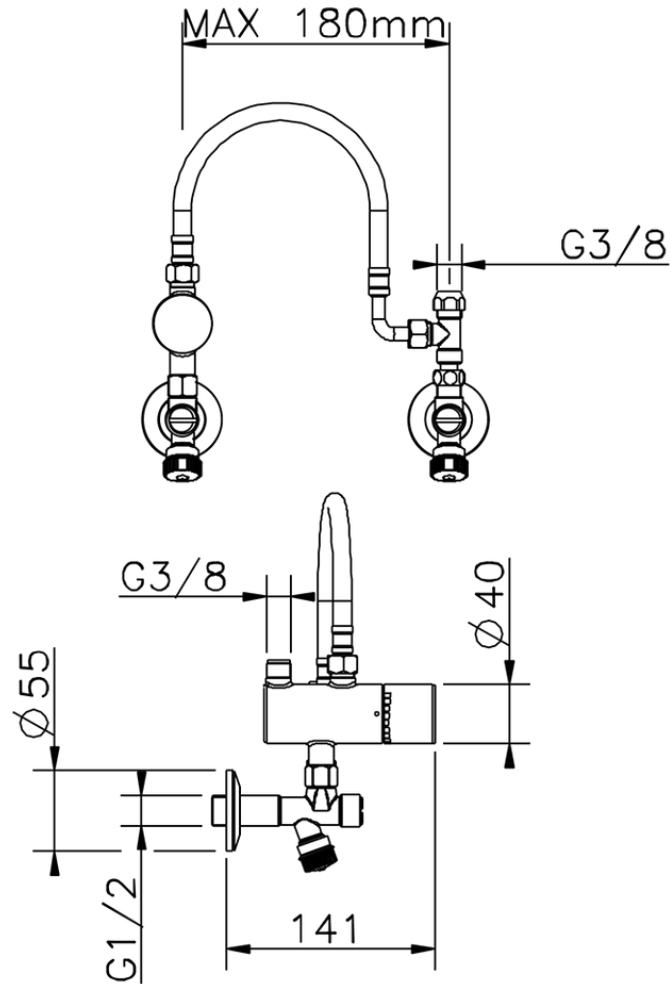

Limitador de temperatura bajo lavabo CLINIC&TECHNICAL_TYT83011

TYT83011

<https://es.huberitalia.com/limitador-de-temperatura-bajo-lavabo-clinictechnical-tyt83011>

2026-04-11