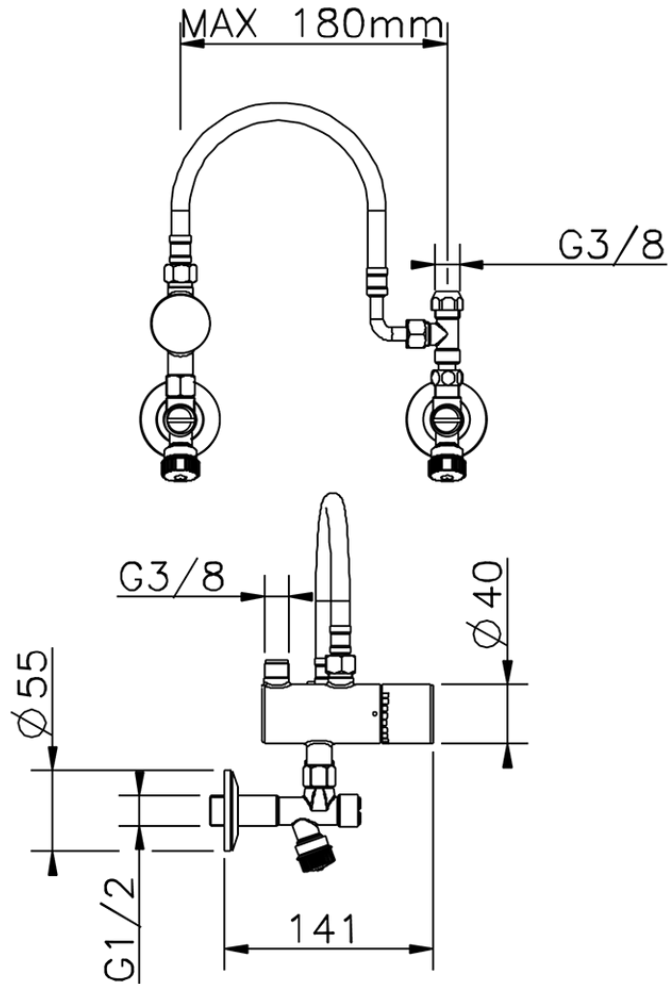

## Limitador de temperatura bajo lavabo CLINIC&TECHNICAL\_TYT83011

TYT83011

<https://es.huberitalia.com/limitador-de-temperatura-bajo-lavabo-clinictechnical-tyt83011>

2026-05-20