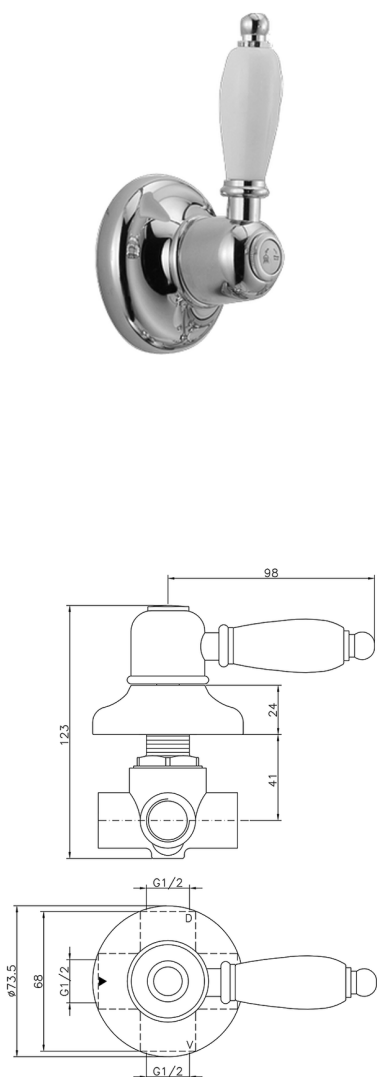

Desviador empotrado 2 salidas CROISETTE_653.CS01H.

MODELO **653.CS01H.**

Desviador empotrado 2 salidas, salida 1/2" F

ACABADOS DISPONIBLES

AG AG Oro Viejo

BA BA Bronce Viejo

CR CR Cromo

2W 2W Oro Cepillado

CARACTERÍSTICAS

Instalación

Empotrado

Desviador empotrado 2 salidas CROISSETTE_653.CS01H.

653.CS01H.

<https://es.huberitalia.com/desviador-empotrado-2-salidas-croisette-653-cs01h>

2024-11-21