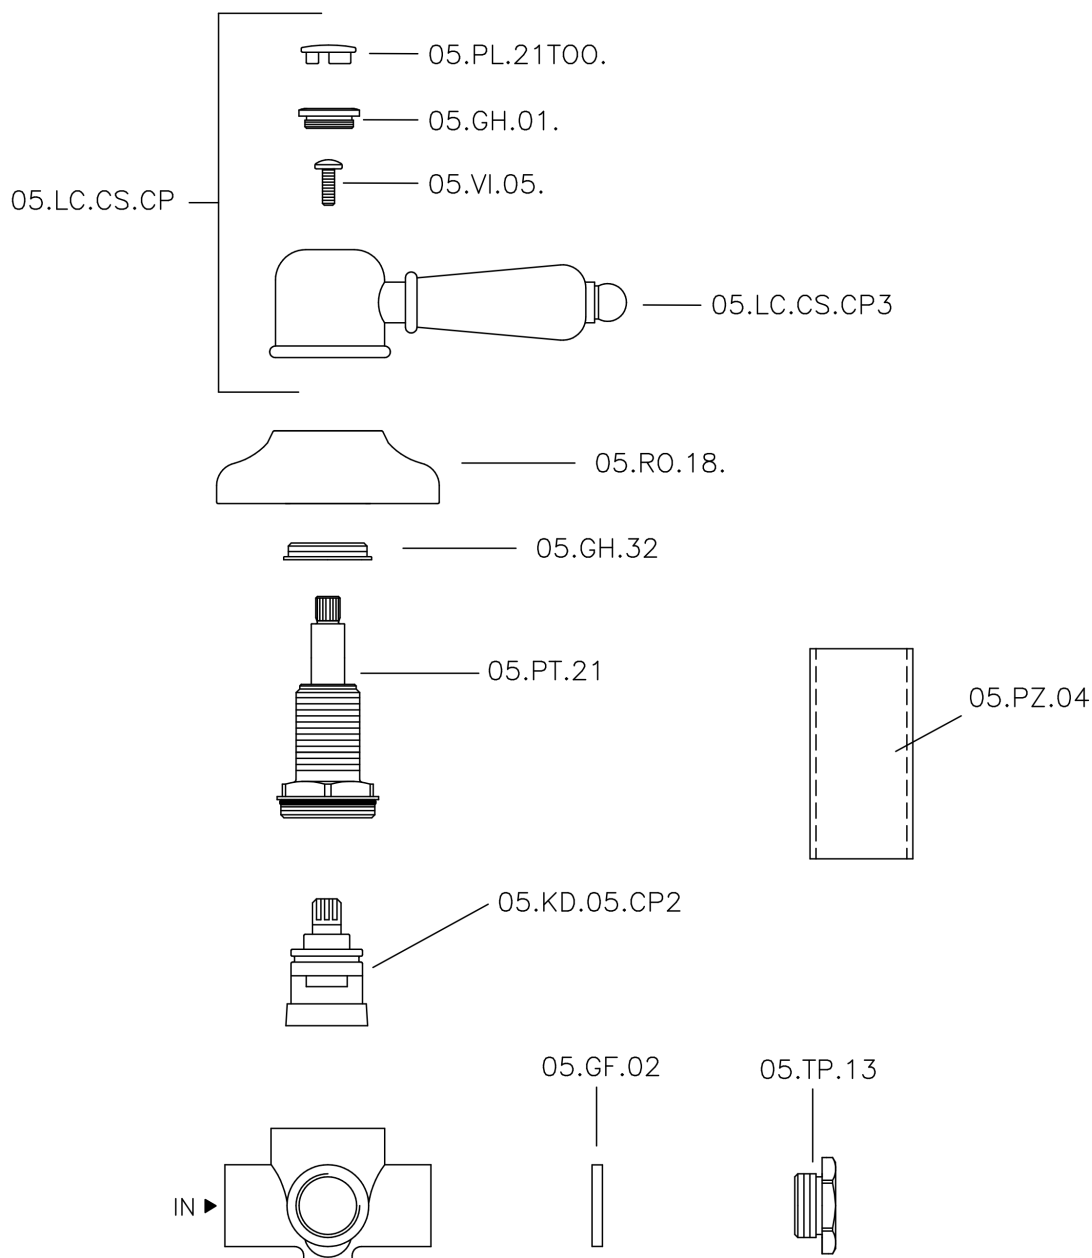

Desviador empotrado 2 salidas CROISETTE_653.CS01H.

MODELO **653.CS01H.**

Desviador empotrado 2 salidas, salida 1/2" F

ACABADOS DISPONIBLES

AG AG Oro Viejo

BA BA Bronce Viejo

CR CR Cromo

2W 2W Oro Cepillado

CARACTERÍSTICAS

Instalación

Empotrado

Desviador empotrado 2 salidas CROISSETTE_653.CS01H.

653.CS01H.

<https://es.huberitalia.com/desviador-empotrado-2-salidas-croisette-653-cs01h>

2024-11-21