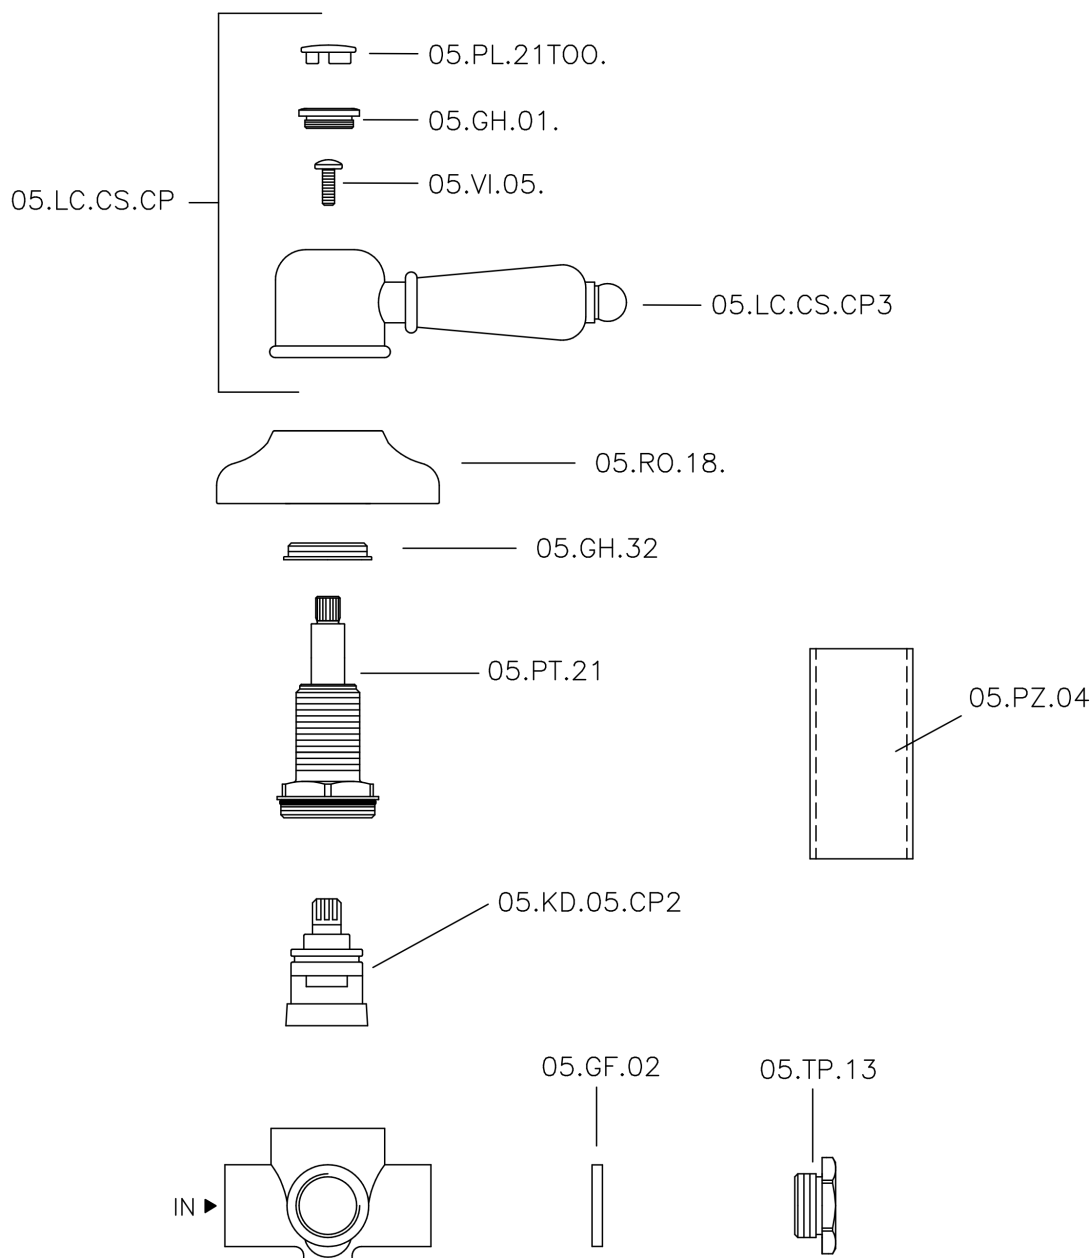

Desviador empotrado 2 salidas CROISSETTE\_653.CS01H.

653.CS01H.

<https://es.huberitalia.com/desviador-empotrado-2-salidas-croisette-653-cs01h>

2024-11-24