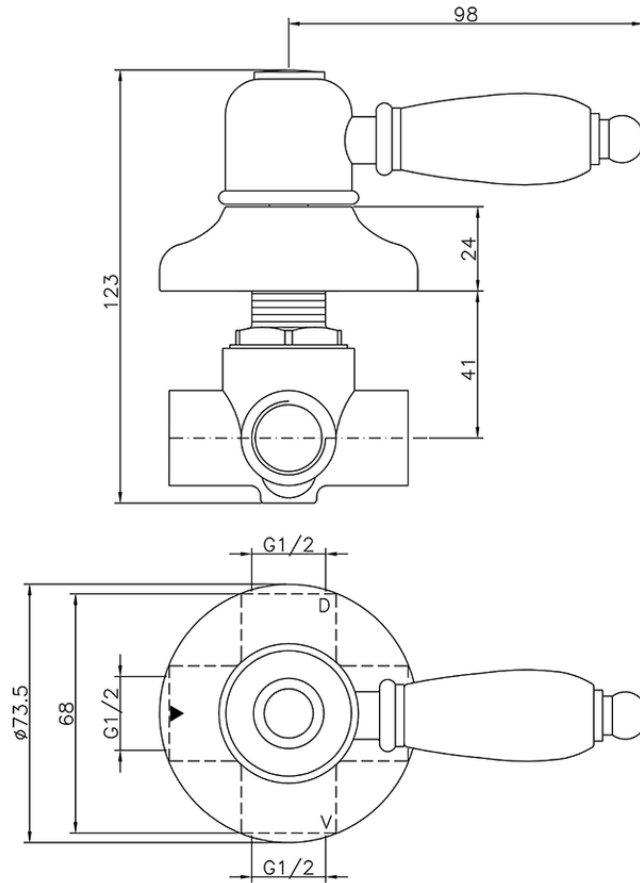

Desviador empotrado 2 salidas CROISSETTE_653.CS01H.

653.CS01H.

<https://es.huberitalia.com/desviador-empotrado-2-salidas-croisette-653-cs01h>

2024-11-21