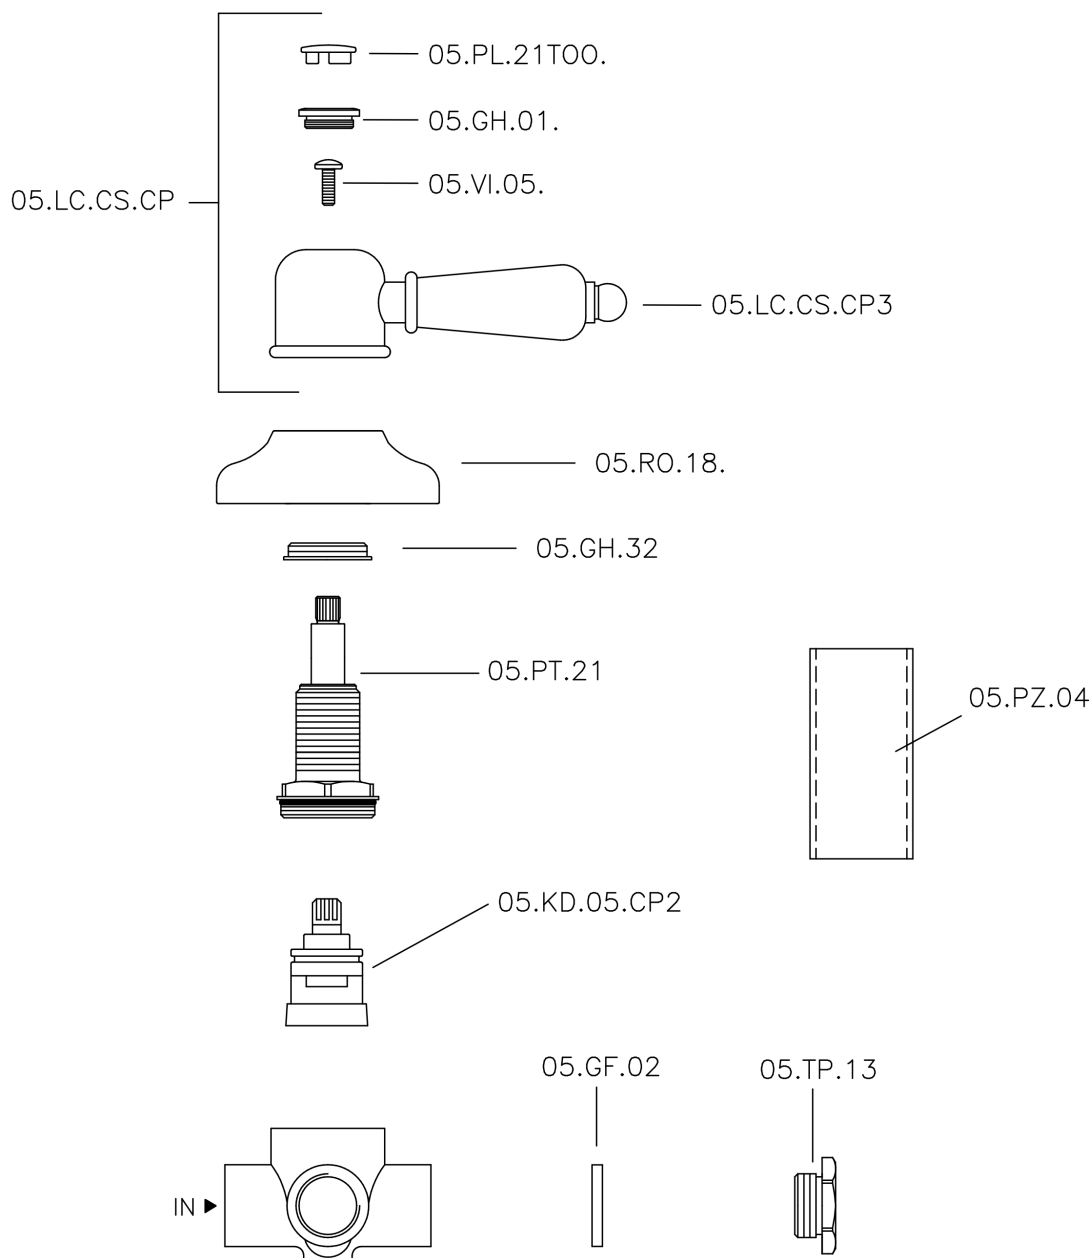

Desviador empotrado 2 salidas CROISETTE_653.CS01H.

MODELO **653.CS01H.**

Desviador empotrado 2 salidas, salida 1/2" F

ACABADOS DISPONIBLES

-  **AG** AG Oro Viejo
-  **BA** BA Bronce Viejo
-  **CR** CR Cromo
-  **2W** 2W Oro Cepillado

CARACTERÍSTICAS

Instalación **Empotrado**

Desviador empotrado 2 salidas CROISETTE_653.CS01H.

653.CS01H.

<https://es.huberitalia.com/desviador-empotrado-2-salidas-croisette-653-cs01h>

2024-11-21