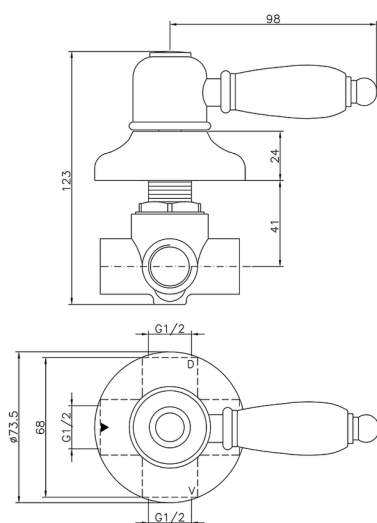

Desviador empotrado 2 salidas CROISETTE_653.CS01H.

MODELO **653.CS01H.**

Desviador empotrado 2 salidas, salida 1/2" F

ACABADOS DISPONIBLES

-  **AG** AG Oro Viejo
-  **BA** BA Bronce Viejo
-  **CR** CR Cromo
-  **2W** 2W Oro Cepillado

CARACTERÍSTICAS

Instalación **Empotrado**

Desviador empotrado 2 salidas CROISETTE_653.CS01H.

653.CS01H.

<https://es.huberitalia.com/desviador-empotrado-2-salidas-croisette-653-cs01h>

2024-11-21