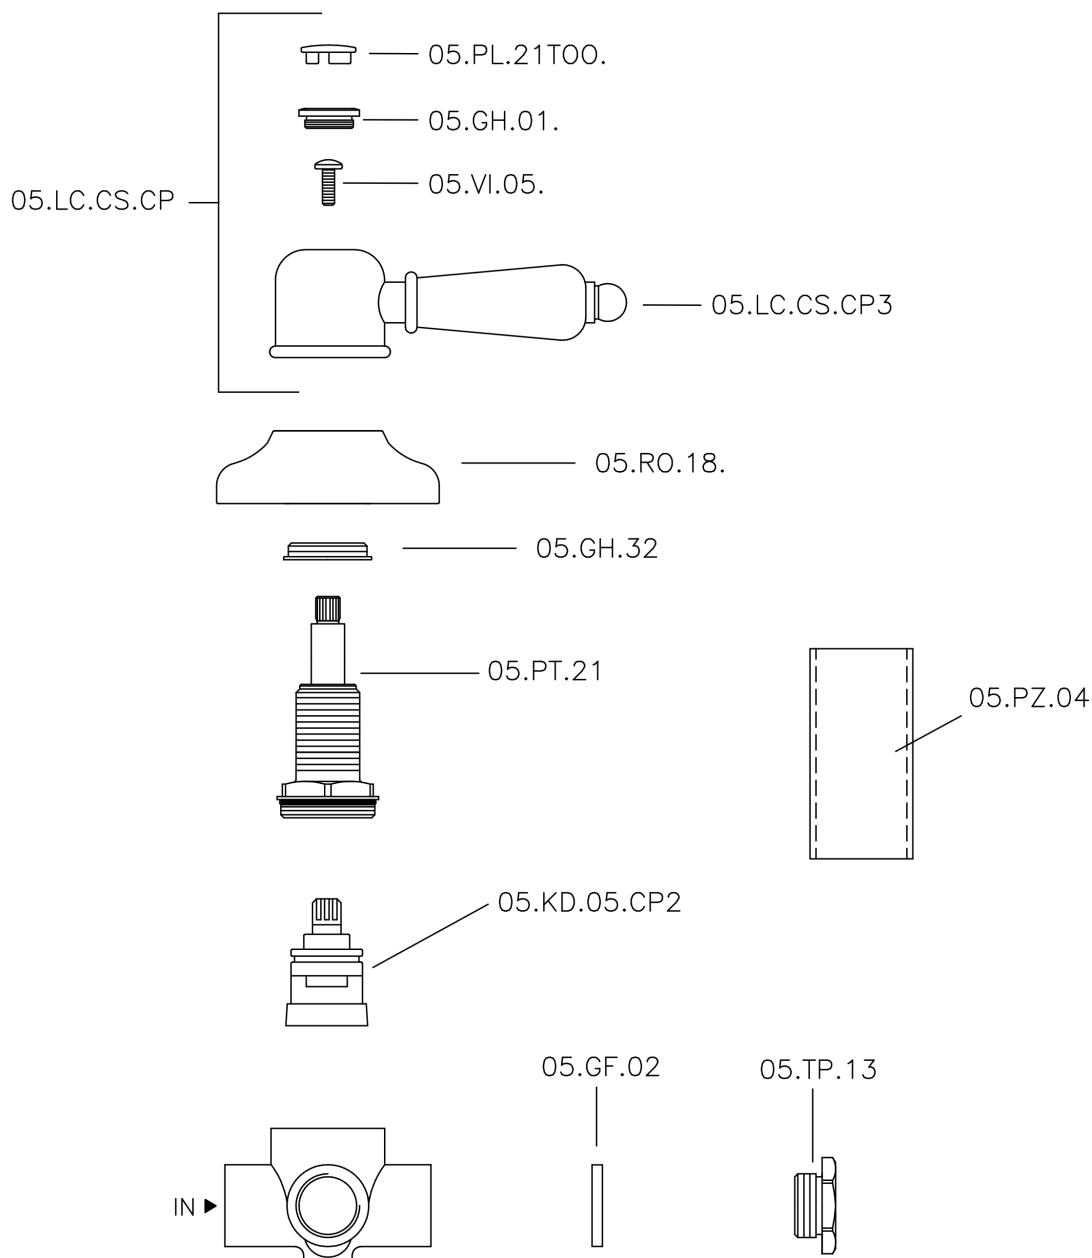

Desviador empotrado 2 salidas CROISETTE_653.CS01H.

653.CS01H.

<https://es.huberitalia.com/desviador-empotrado-2-salidas-croisette-653-cs01h>

2024-11-21