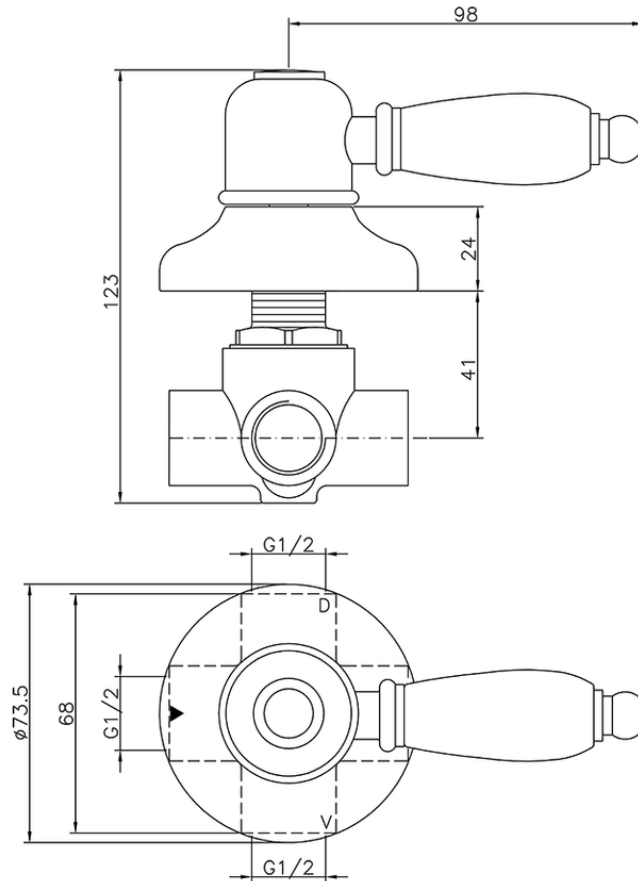

Desviador empotrado 2 salidas CROISSETTE_653.CS01H.

653.CS01H.

<https://es.huberitalia.com/desviador-empotrado-2-salidas-croisette-653-cs01h>

2024-11-21