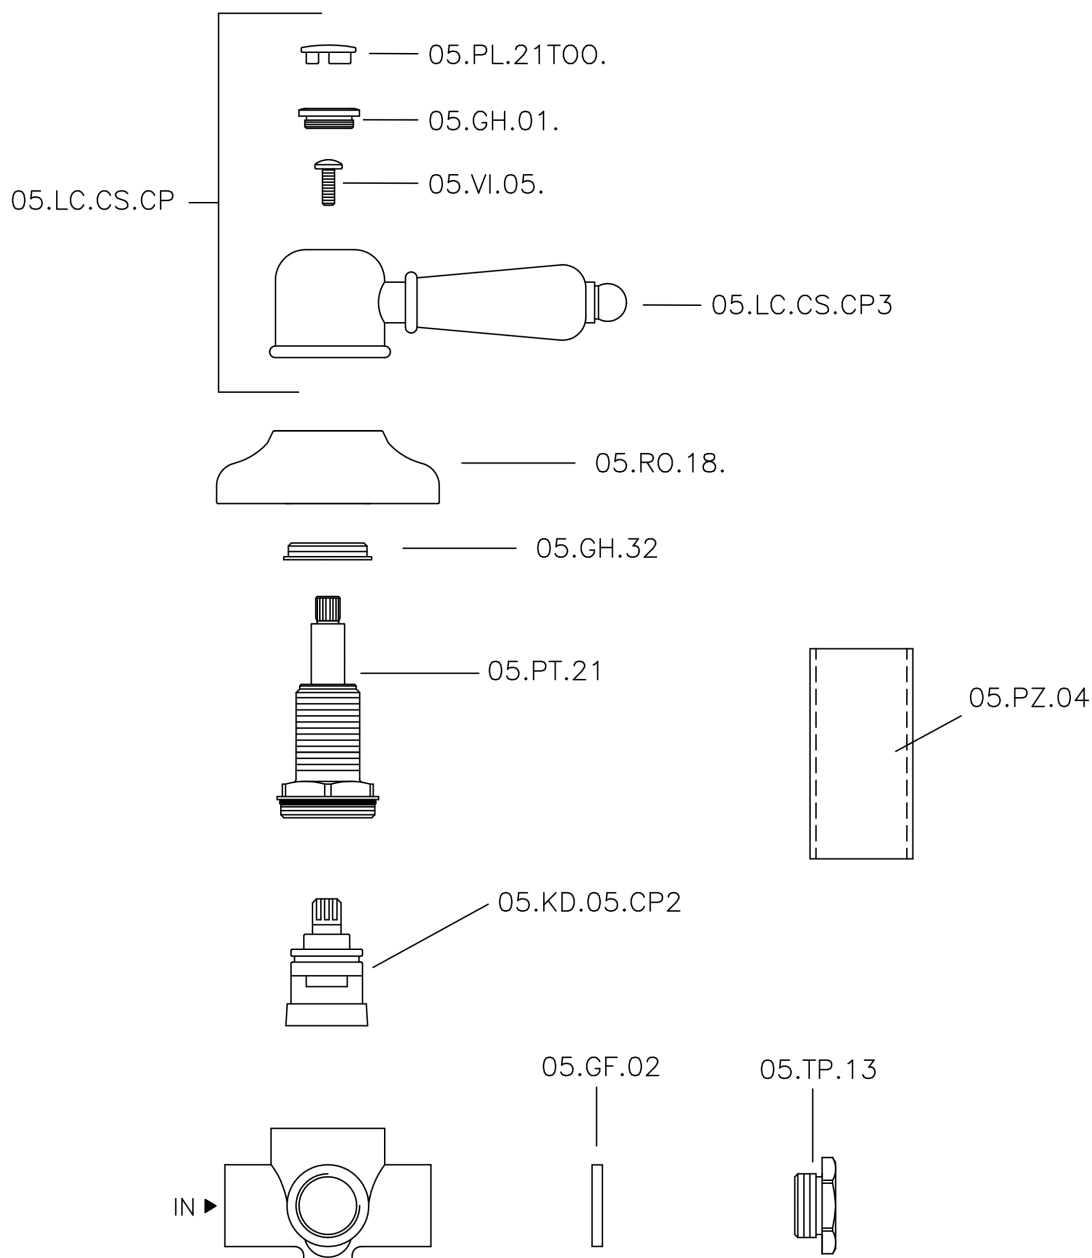

## Desviador empotrado 2 salidas CROISETTE\_653.CS01H.

MODELO **653.CS01H.**

Desviador empotrado 2 salidas, salida 1/2" F

ACABADOS DISPONIBLES

**AG** AG Oro Viejo

**BA** BA Bronce Viejo

**CR** CR Cromo

**2W** 2W Oro Cepillado

CARACTERÍSTICAS

Instalación

**Empotrado**

## Desviador empotrado 2 salidas CROISSETTE\_653.CS01H.

653.CS01H.

<https://es.huberitalia.com/desviador-empotrado-2-salidas-croisette-653-cs01h>

2024-11-21