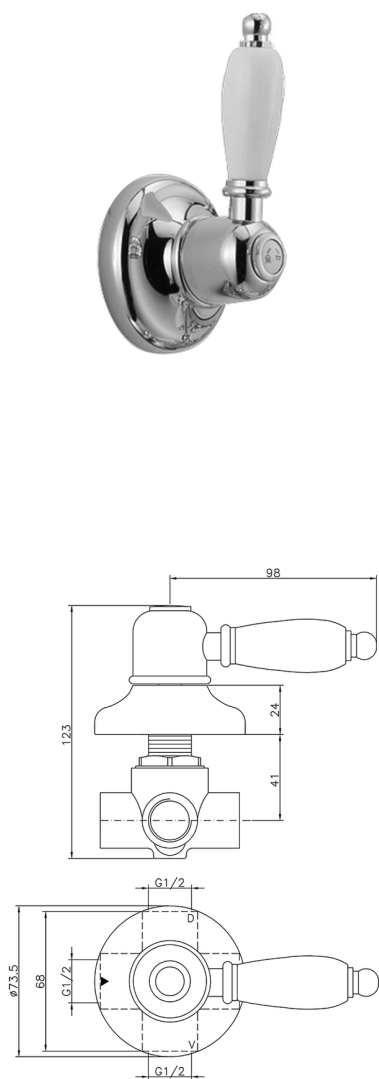

## Desviador empotrado 2 salidas CROISETTE\_653.CS01H.

MODELO **653.CS01H.**

Desviador empotrado 2 salidas, salida 1/2" F

ACABADOS DISPONIBLES

**AG** AG Oro Viejo

**BA** BA Bronce Viejo

**CR** CR Cromo

**2W** 2W Oro Cepillado

CARACTERÍSTICAS

Instalación

**Empotrado**

## Desviador empotrado 2 salidas CROISSETTE\_653.CS01H.

653.CS01H.

<https://es.huberitalia.com/desviador-empotrado-2-salidas-croisette-653-cs01h>

2024-11-21