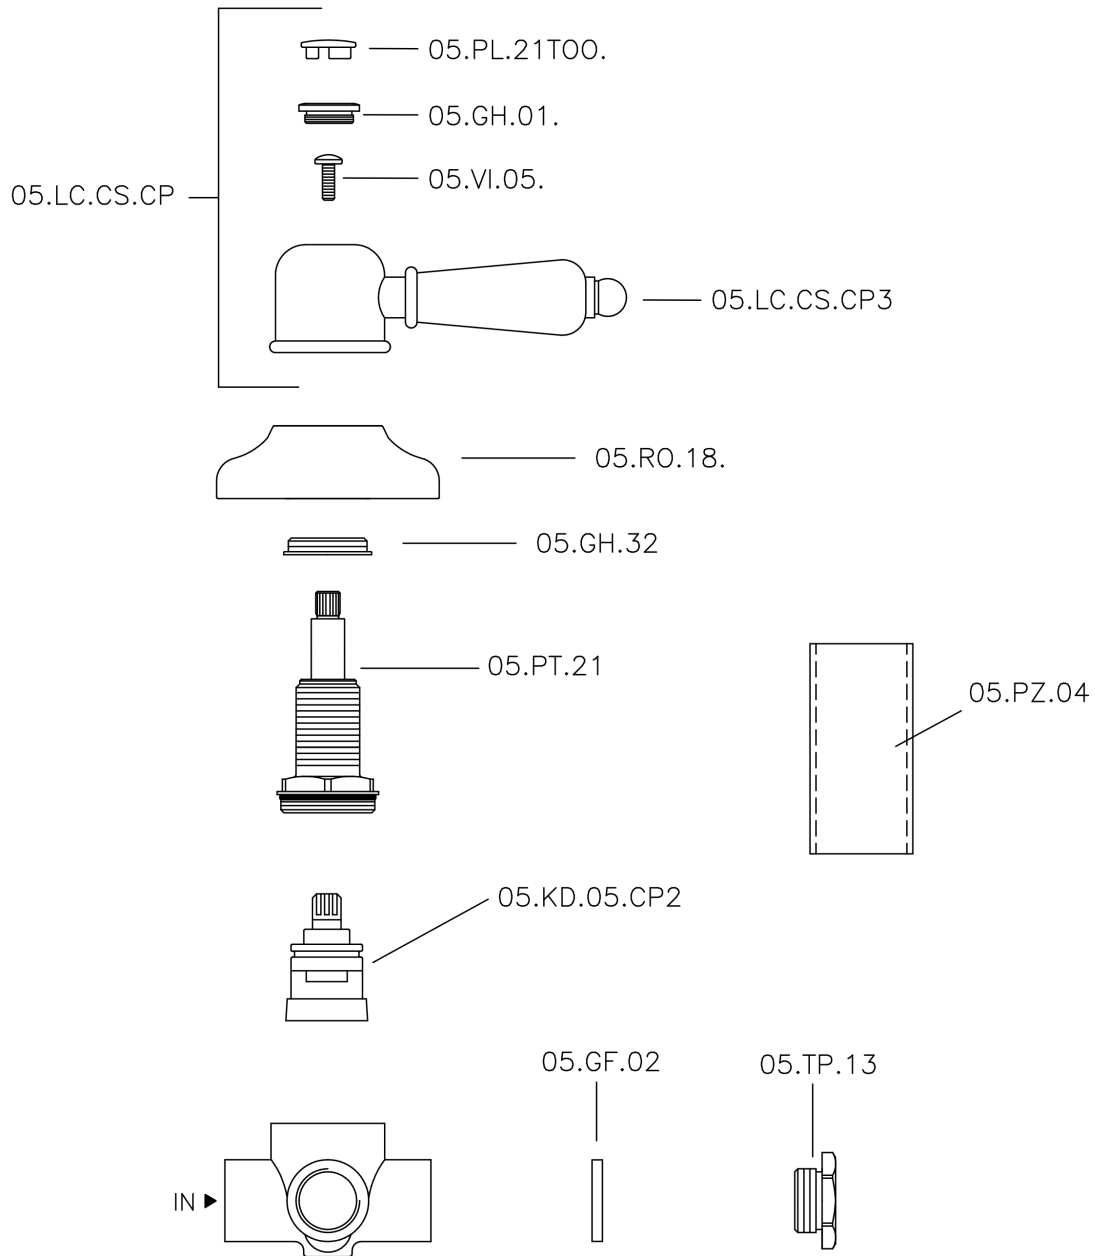

Desviador empotrado 2 salidas CROISSETTE_653.CS01H.

653.CS01H.

<https://es.huberitalia.com/desviador-empotrado-2-salidas-croisette-653-cs01h>

2024-11-21