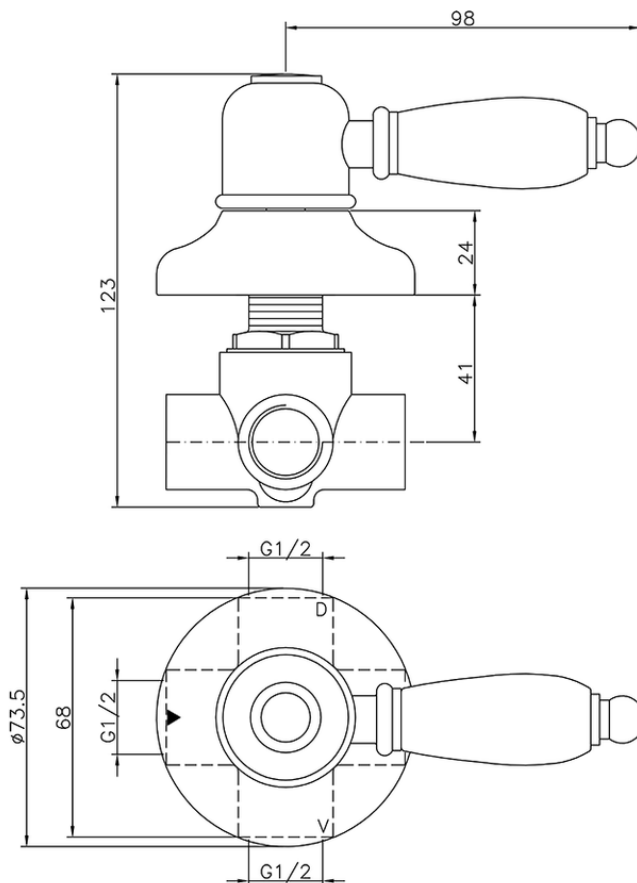

Desviador empotrado 2 salidas CROISSETTE_653.CS01H.

653.CS01H.

<https://es.huberitalia.com/desviador-empotrado-2-salidas-croisette-653-cs01h>

2024-11-21