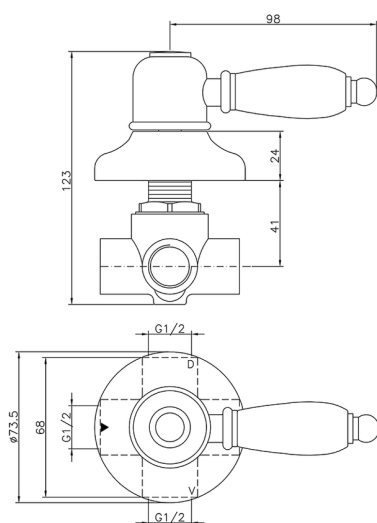

Desviador empotrado 2 salidas CROISSETTE_653.CS01H.

MODELO **653.CS01H.**

Desviador empotrado 2 salidas, salida 1/2" F

ACABADOS DISPONIBLES

-  **AG** AG Oro Viejo
-  **BA** BA Bronce Viejo
-  **CR** CR Cromo
-  **2W** 2W Oro Cepillado

CARACTERÍSTICAS

Instalación **Empotrado**

Desviador empotrado 2 salidas CROISSETTE_653.CS01H.

653.CS01H.

<https://es.huberitalia.com/desviador-empotrado-2-salidas-croisette-653-cs01h>

2024-11-21