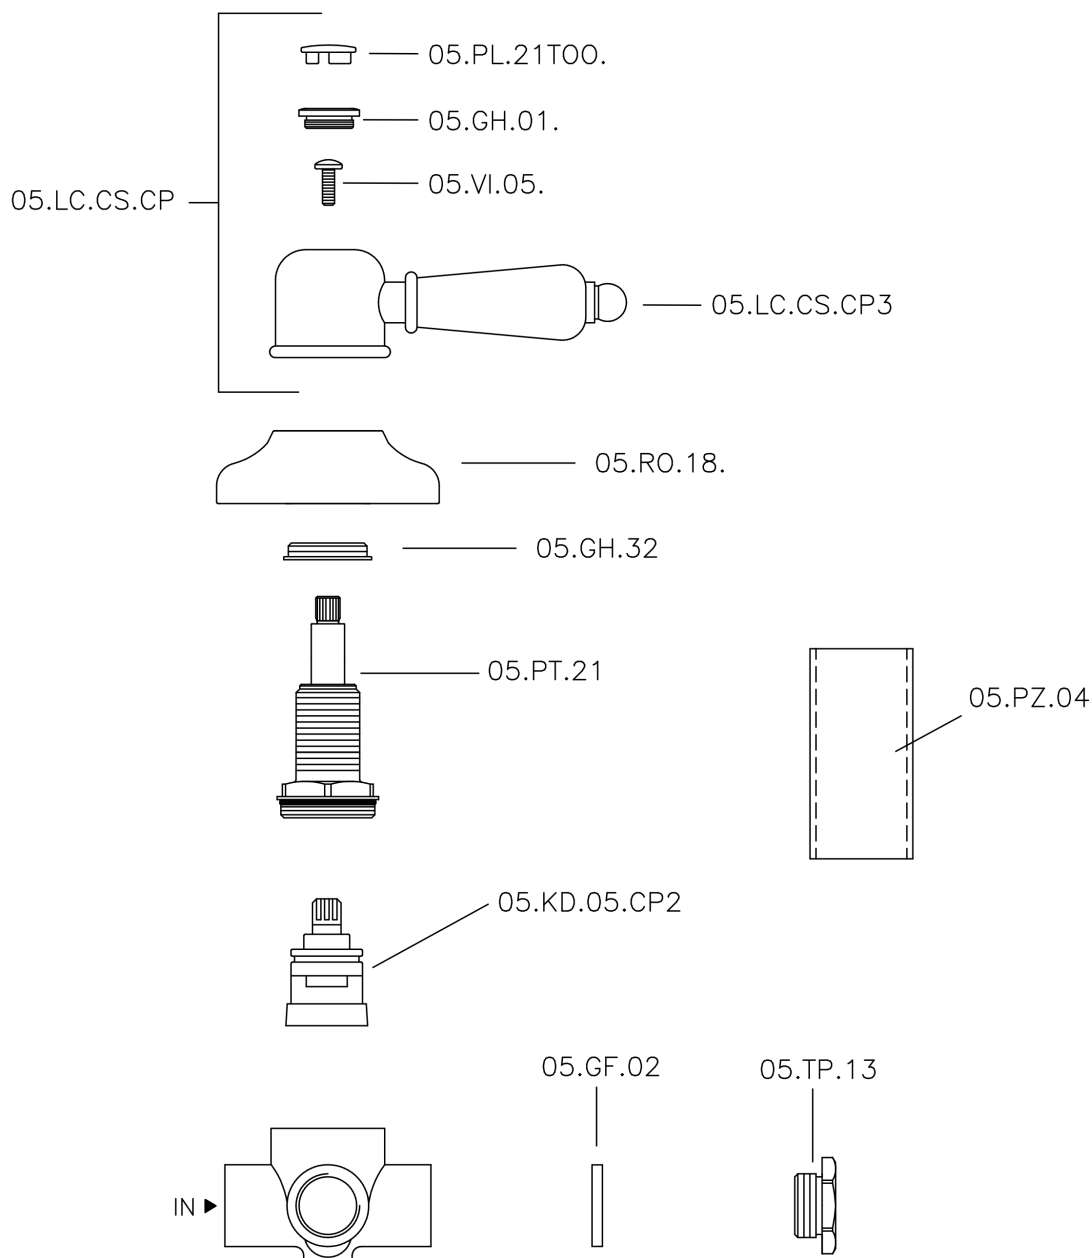

Desviador empotrado 2 salidas CROISSETTE_653.CS01H.

MODELO **653.CS01H.**

Desviador empotrado 2 salidas, salida 1/2" F

ACABADOS DISPONIBLES

-  **AG** AG Oro Viejo
-  **BA** BA Bronce Viejo
-  **CR** CR Cromo
-  **2W** 2W Oro Cepillado

CARACTERÍSTICAS

Instalación **Empotrado**

Desviador empotrado 2 salidas CROISSETTE_653.CS01H.

653.CS01H.

<https://es.huberitalia.com/desviador-empotrado-2-salidas-croisette-653-cs01h>

2024-11-21