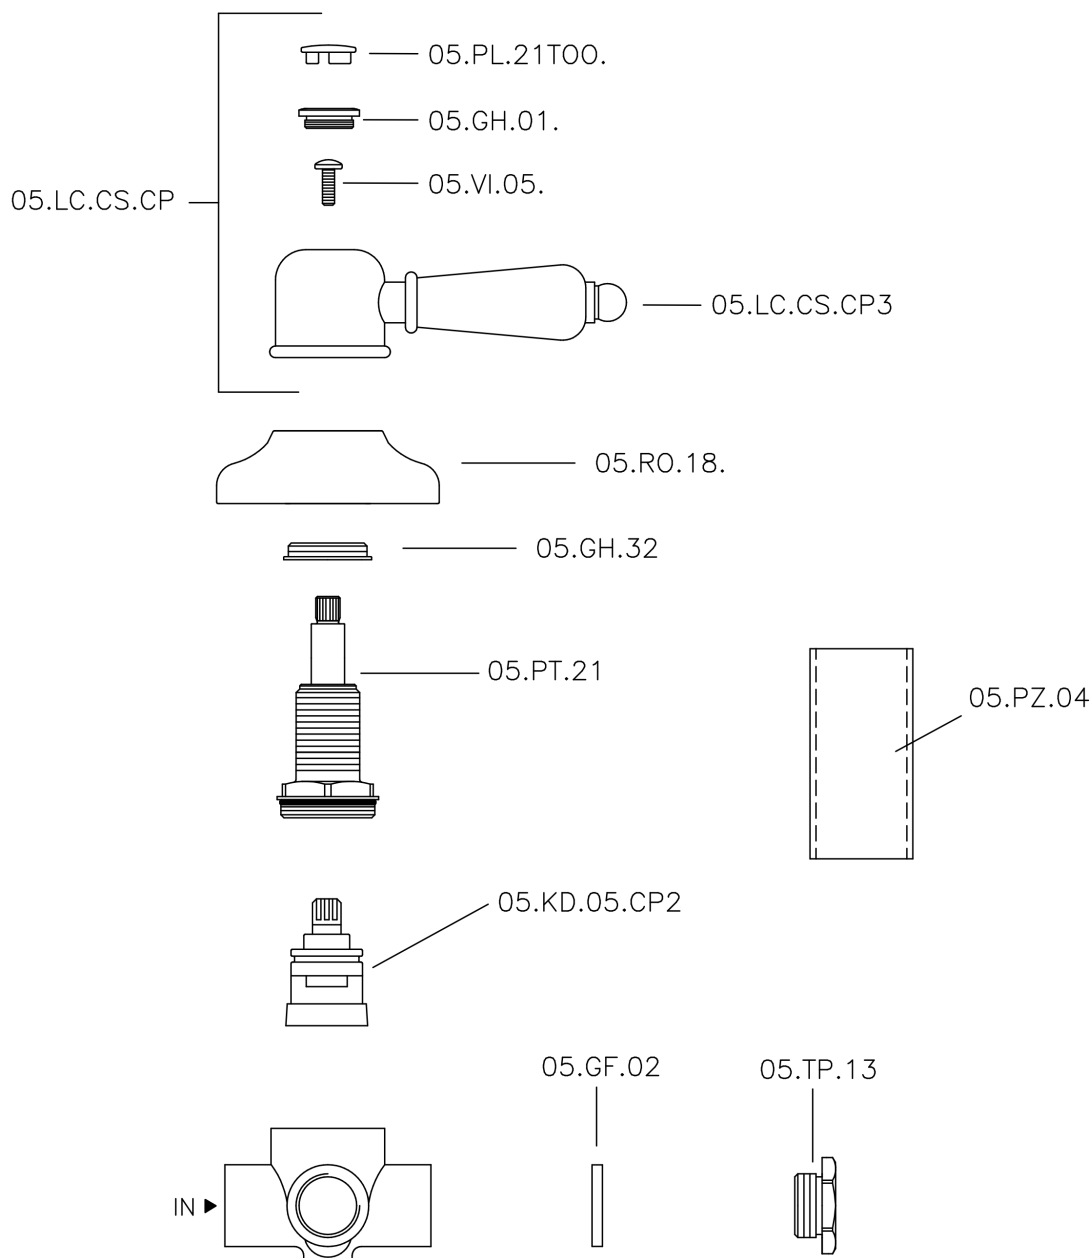

Desviador empotrado 2 salidas CROISSETTE_653.CS01H.

653.CS01H.

<https://es.huberitalia.com/desviador-empotrado-2-salidas-croisette-653-cs01h>

2024-11-21